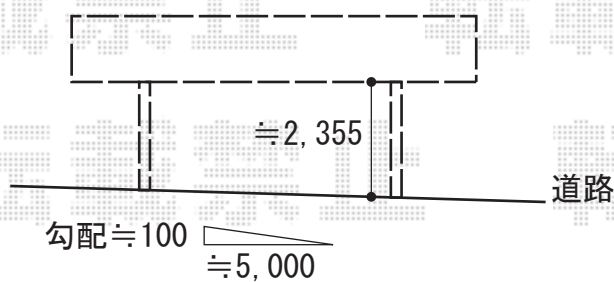

# カーポート 施工概略図

YKK AP エフルージュ ツイン 積雪～20cm対応  
幅= 5,398mm  
奥行= 5,768mm  
色： カームブラック  
屋根材： 熱線遮断ポリカーボネート（アースブルーマット調）  
柱仕様： ハイルフ柱仕様（有効高 約2,350mm）

2019-9-651592

担当者

木挽