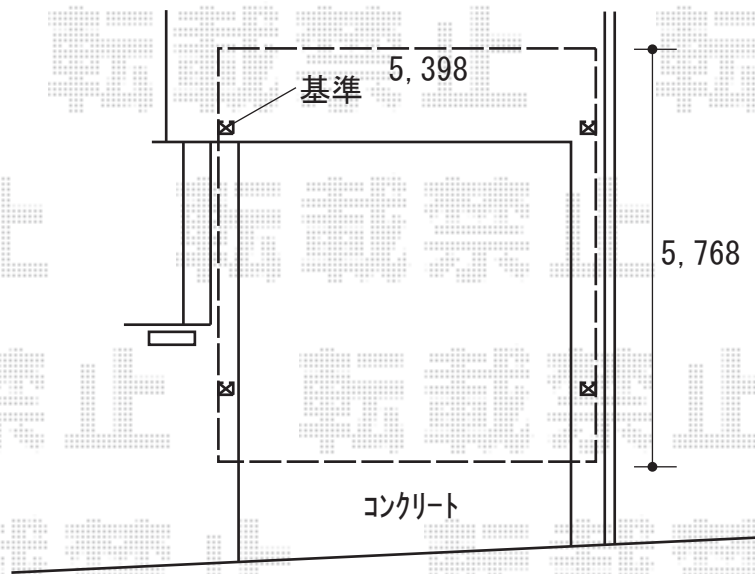

# カーポート 施工概略図

YKK AP エフルージュ ツイン 積雪～20cm対応  
幅= 5,398mm  
奥行= 5,768mm  
色： カームブラック  
屋根材： 熱線遮断ポリカーボネート（アースブルーマット調）  
柱仕様： ハイルフ柱仕様（有効高 約2,350mm）

2019-9-651592

担当者

木挽