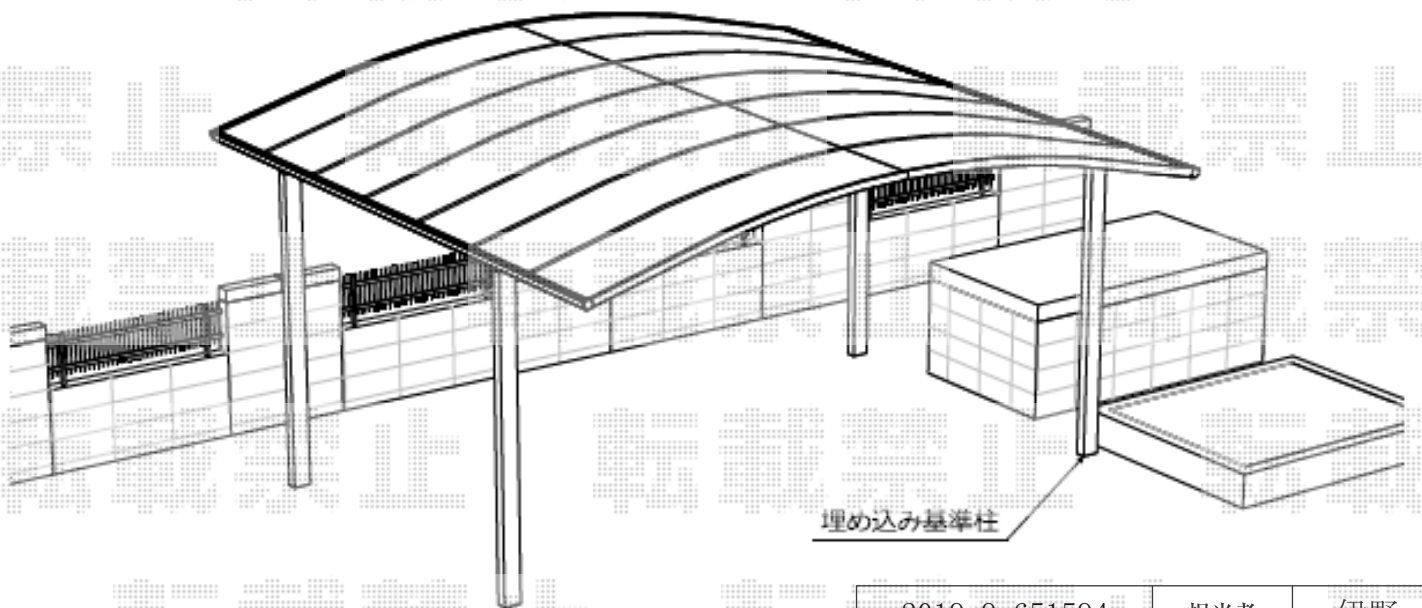

カーポート 施工概略図

YKK AP レイナツインポートグラン 積雪～20cm対応

幅= 5,392mm

奥行= 5,052mm

色：【未定】

屋根材：【仮】熱線遮断ポリカーボネート(クリアマット)

柱仕様：ハイルーフ柱仕様（有効高 約2,350mm）

YKK AP レイナツインポートグラン 屋根ふき材補強部品

色：カームブラック *1色のみ

数量：8個入り×4セット

2019-9-651594

担当者

伊野