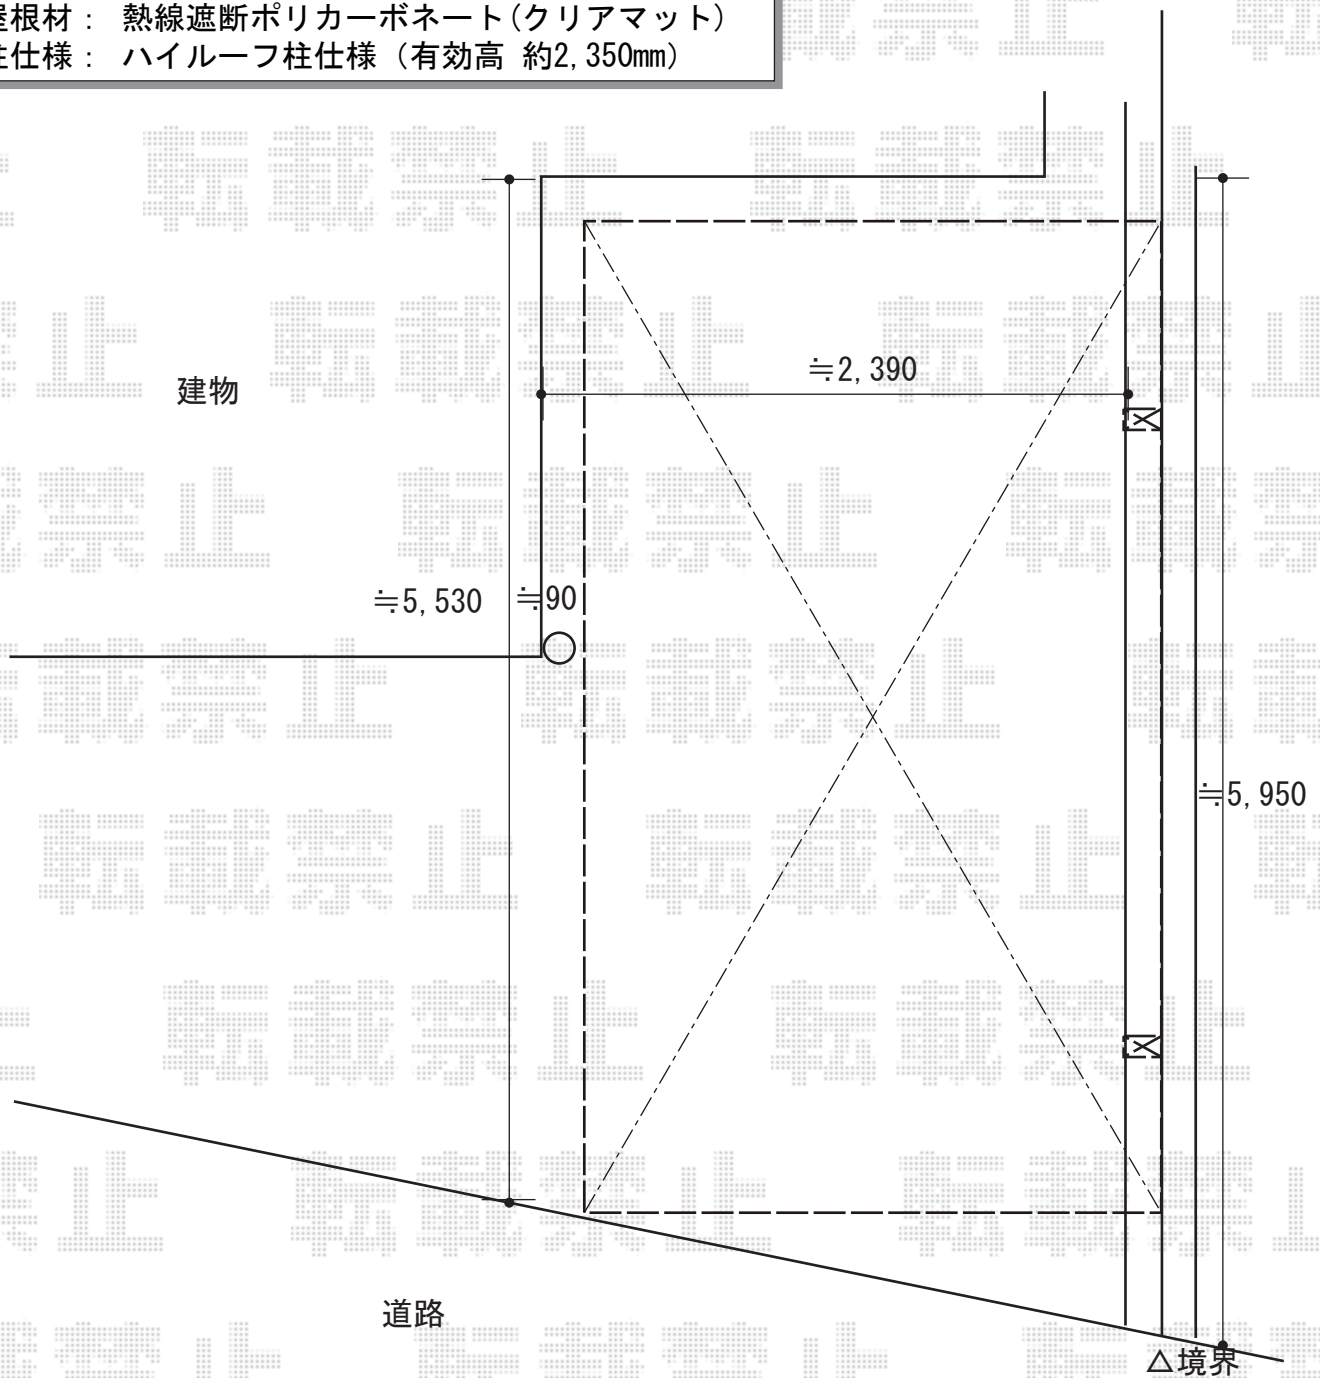

カーポート 施工概略図

YKK AP 【1】 レイナポートグラン 積雪～20cm対応
幅= 2,400mm
奥行= 5,400mm
色： ピュアシルバー
屋根材： 熱線遮断ポリカーボネート(クリアマット)
柱仕様： ハイルーフ柱仕様 (有効高 約2,350mm)

2019-9-651728

担当者 村上(公)