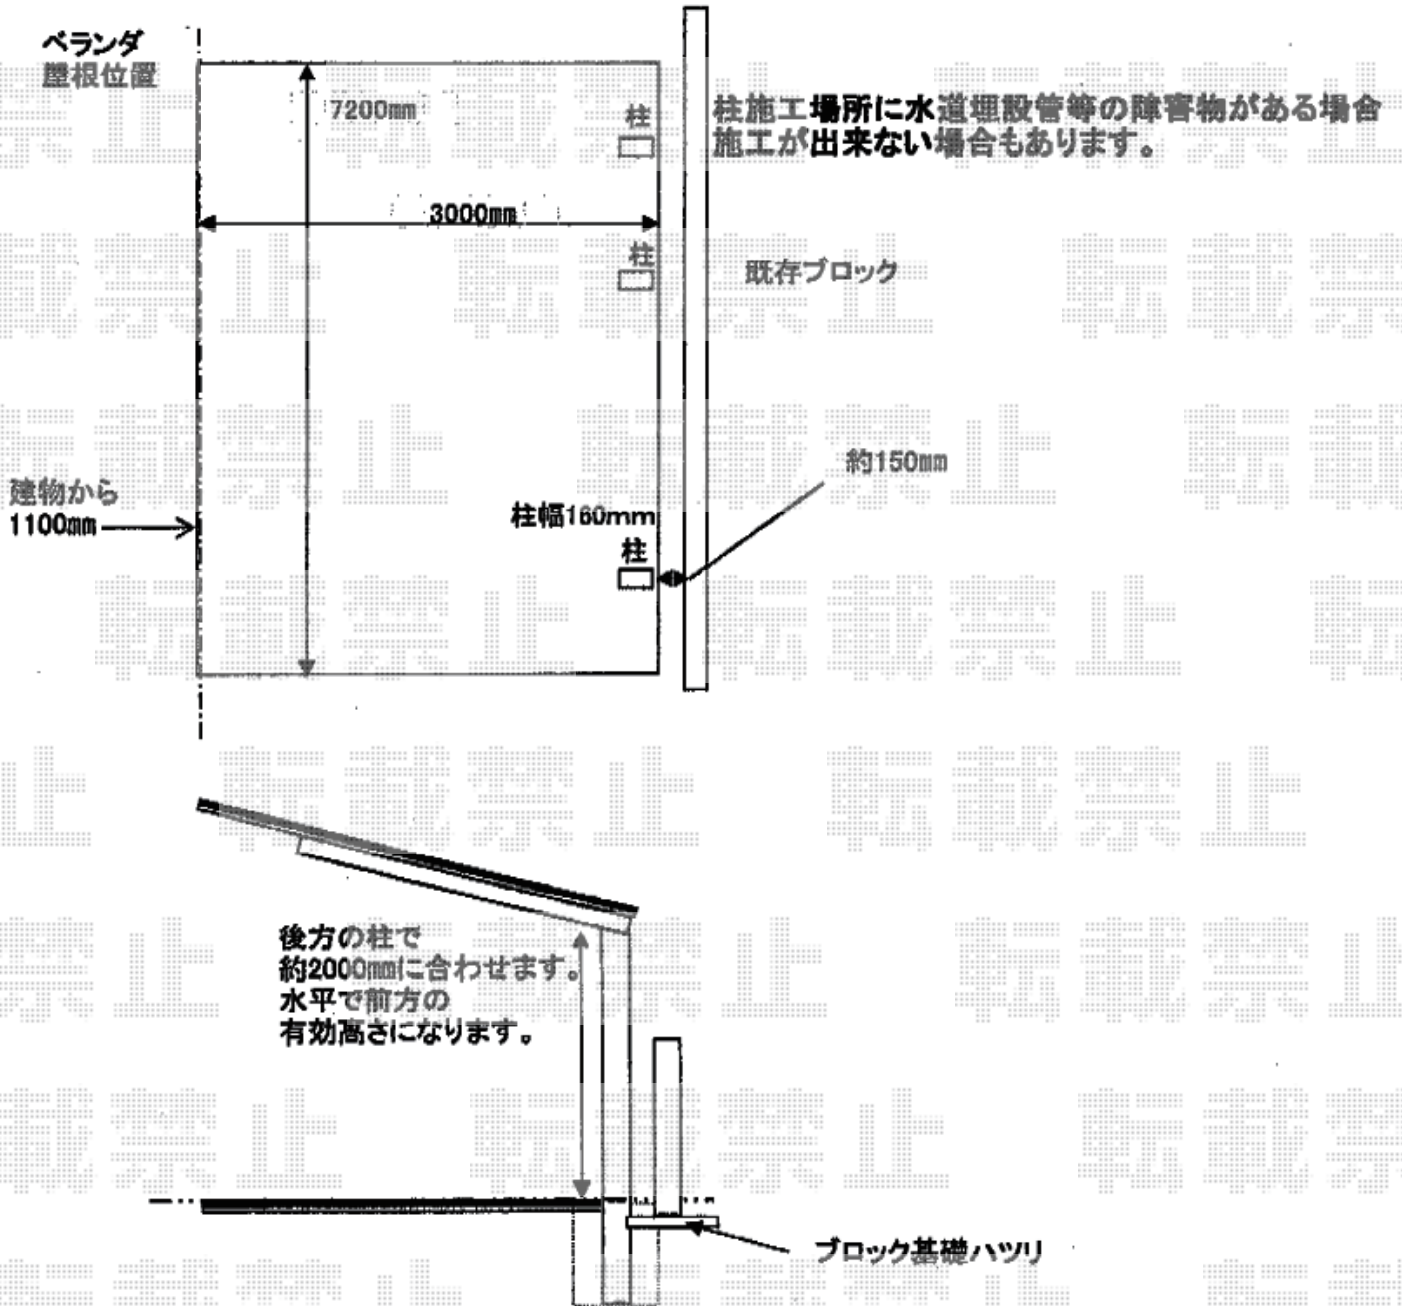

カーポート 施工概略図

YKK AP レイナポートグラン 延長 積雪～20cm対応

幅= 3,000mm

奥行= 7,200mm

色： ブラウン

屋根材： 熱線遮断ポリカーボネート（トーマイマット）

柱仕様： ハイルフ柱仕様（有効高 約2,350mm）

YKK AP レイナポートグラン 着脱式サポート 標準・ハイルフ兼用 1本入り×1セット

色： ブラウン

2019-9-651750

担当者

木挽