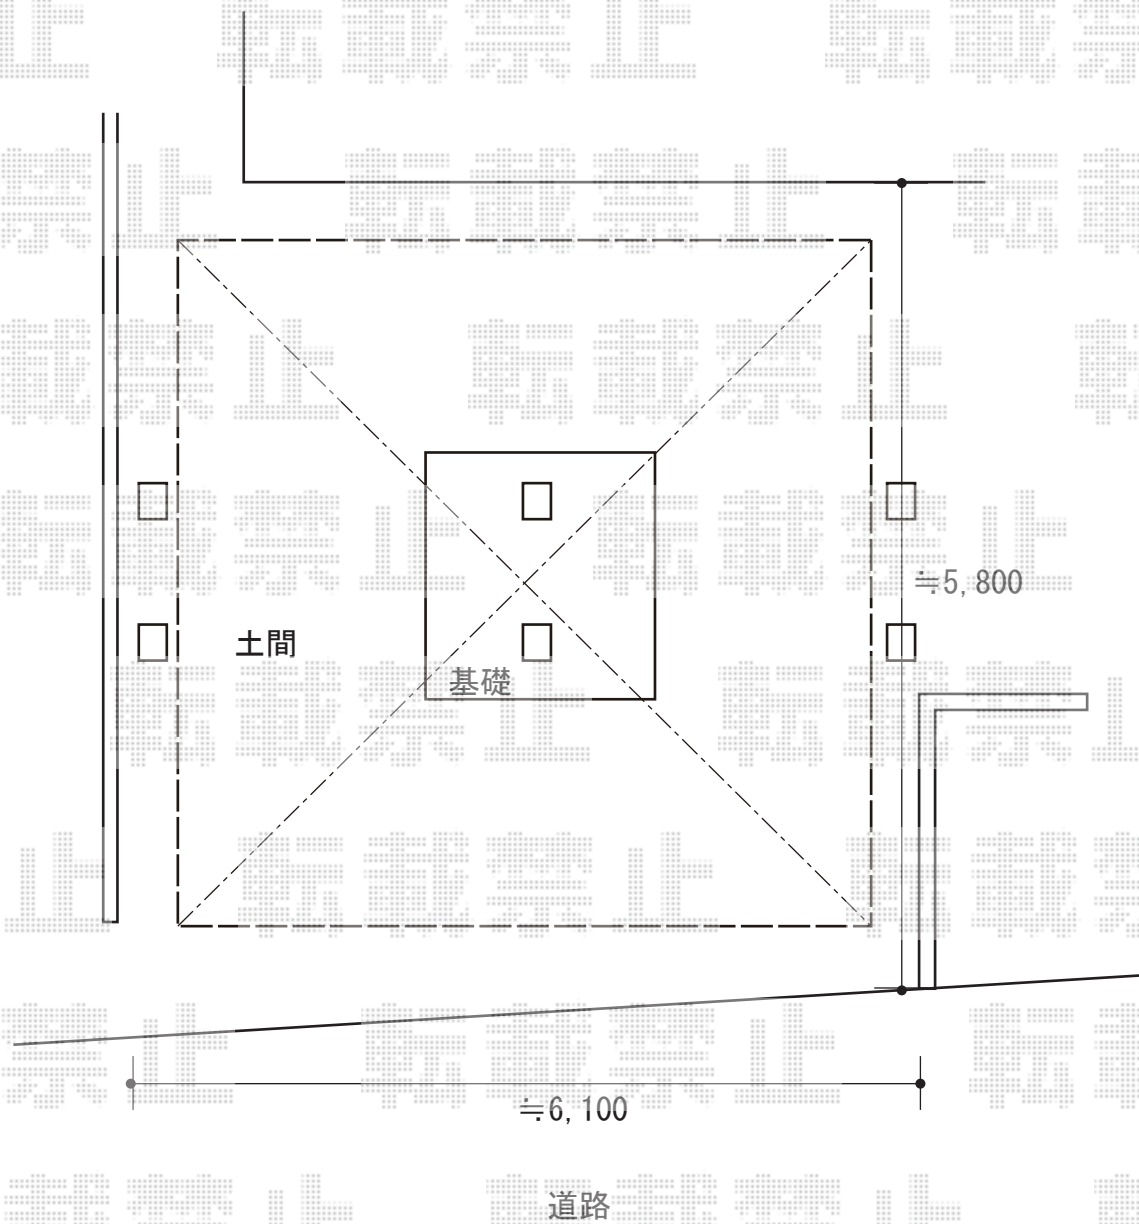

カーポート 施工概略図

四国化成 マイポートneo Y合掌 積雪～20cm対応
幅= 5,512mm
奥行= 4,950mm
色： ステンカラー
屋根材： 熱線吸収ポリカーボネート（クリアマット）
柱仕様： 延高仕様（有効高 約2,350mm）

四国化成 マイポートneo 取外式補強支柱延高用
色： ステンカラー
入り数： 1本入り×2セット

2019-9-651764

担当者 村上（公）