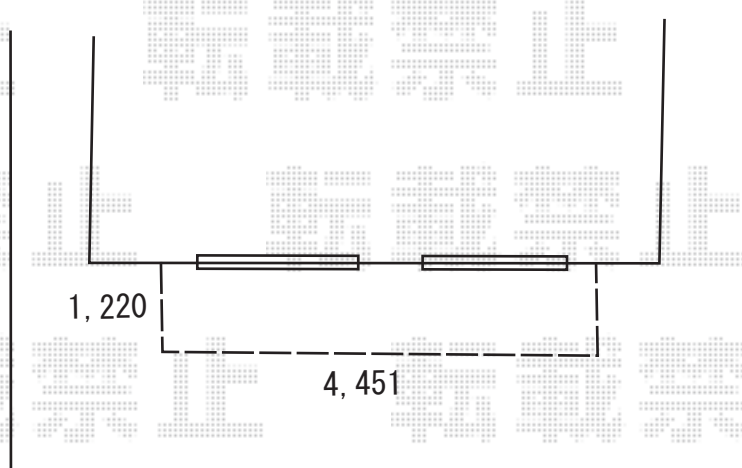

## ウッドデッキ 施工概略図

YKK AP リウッドデッキ 200

間口= 2.5間(4,451mm)

出幅= 4尺(1,220mm)

色： ナチュラルブラウン

床板： 縦貼り

幕板： 標準幕板

束柱： Tタイプ(400~550mm) (色：カームブラック)