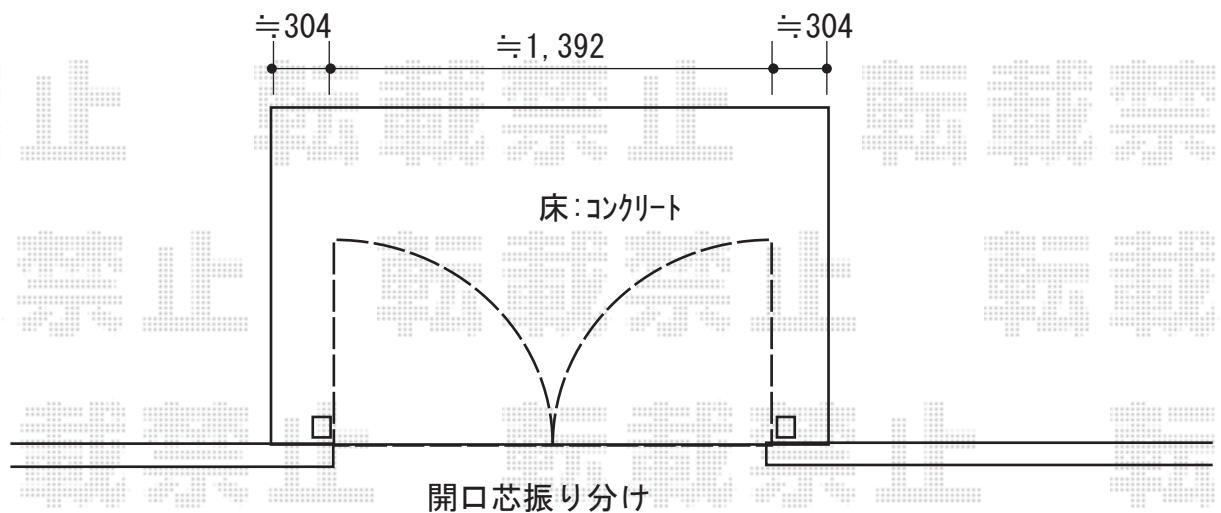

エクステリア工事 施工概略図

LIXIL (TOEX) ラフィーネ門扉4型 両開き  
扉幅 = 700 + 700mm  
扉高 = 1,200mm  
色 : アイアンブラック  
錠 : 鋳物アームRF両錠  
開き : 内開き

2019-9-651790

担当者

丸山