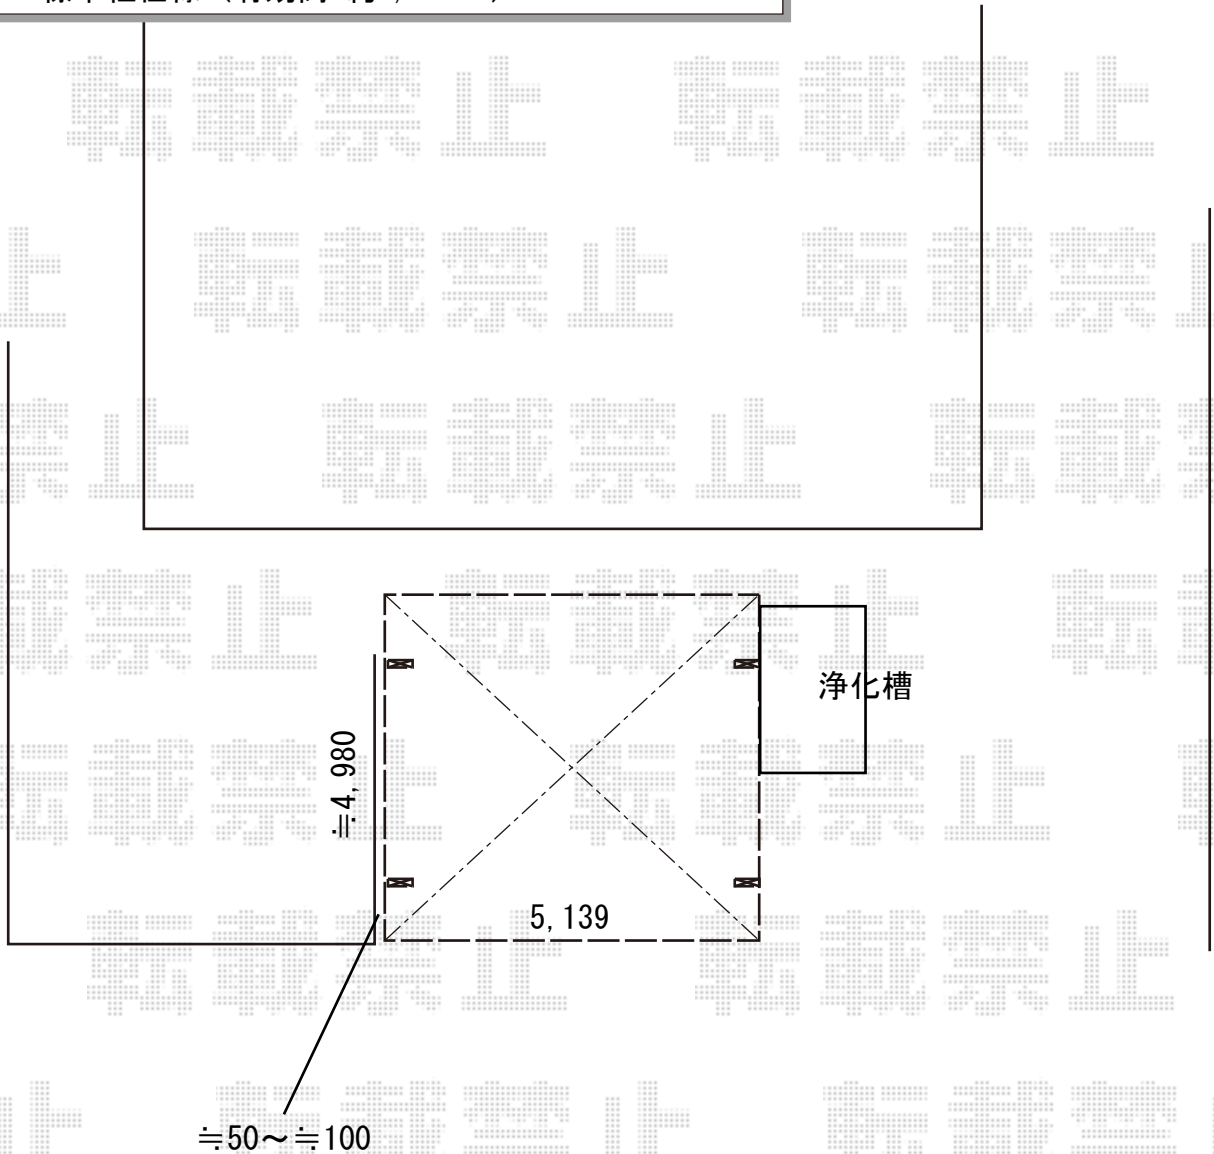

カーポート 施工概略図

LIXIL ネスカR (ラウンドスタイル) ワイド 積雪~20cm対応
幅= 5,139mm
奥行= 4,980mm
色: ホワイト
屋根材: ポリカーボネート (クリアマット・すりガラス調)
柱仕様: 標準柱仕様 (有効高 約2,200mm)

2019-9-651792

担当者

新西