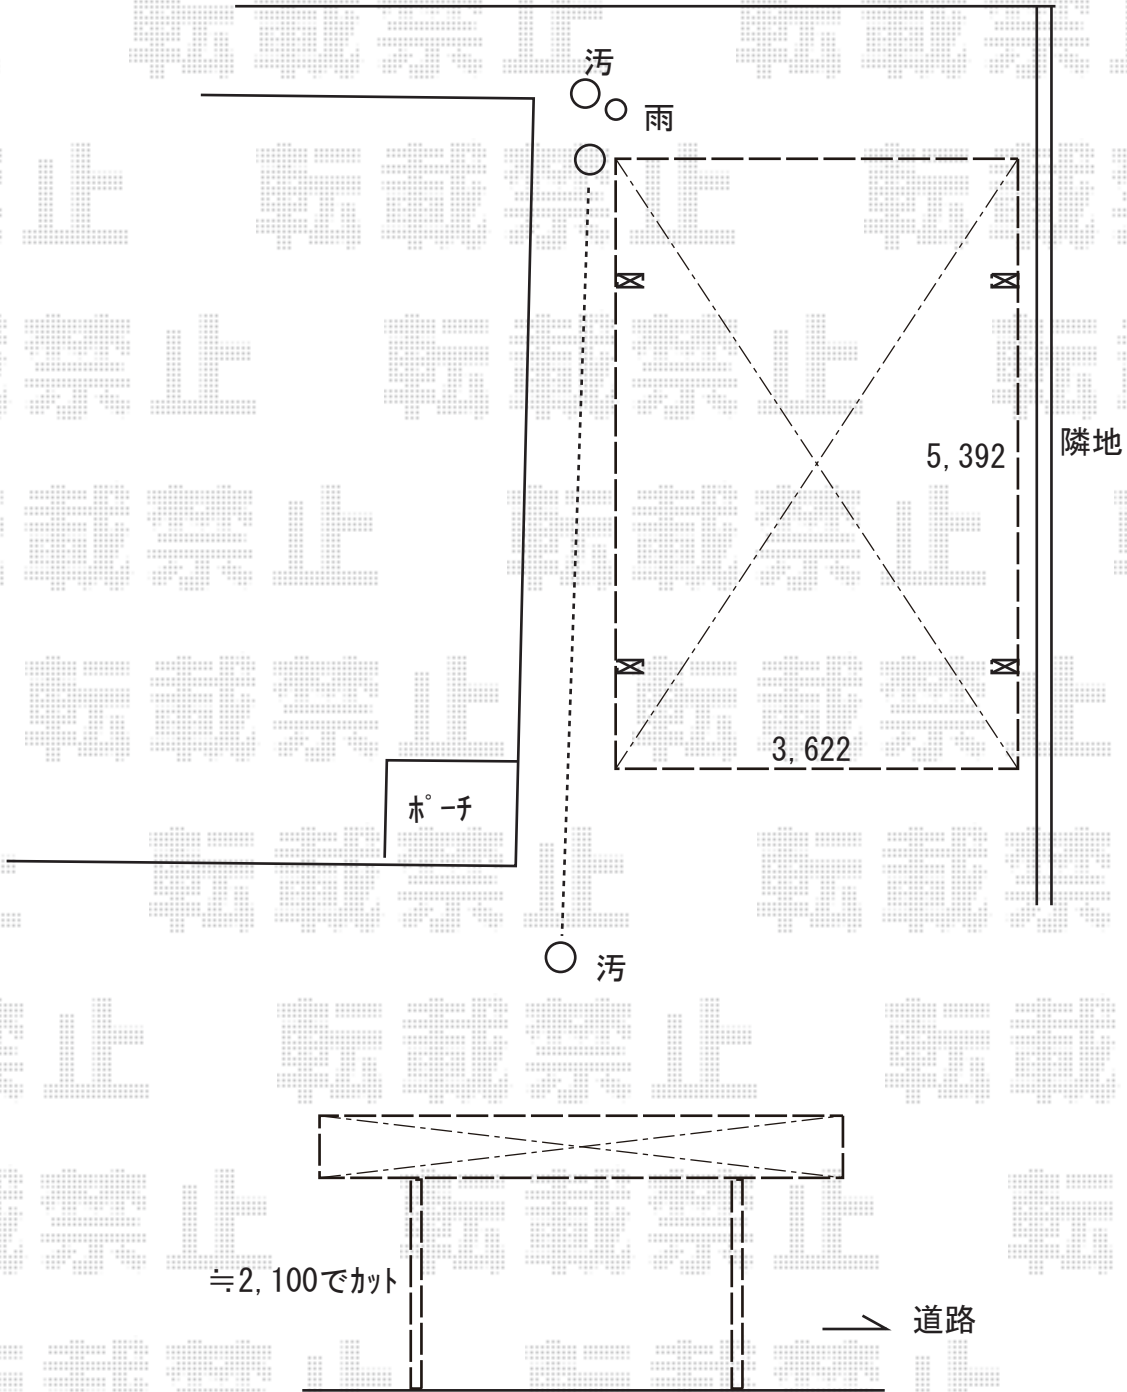

カーポート 施工概略図

YKK AP レイナツインポートグラン 積雪~20cm対応  
幅= 3,622mm  
奥行= 5,400mm  
色: プラチナステン  
屋根材: 熱線遮断ポリカーボネート (アースブルーマット調)  
柱仕様: ハイーフ柱仕様 (有効高 約2,350mm)

2019-9-651807

担当者

伊野