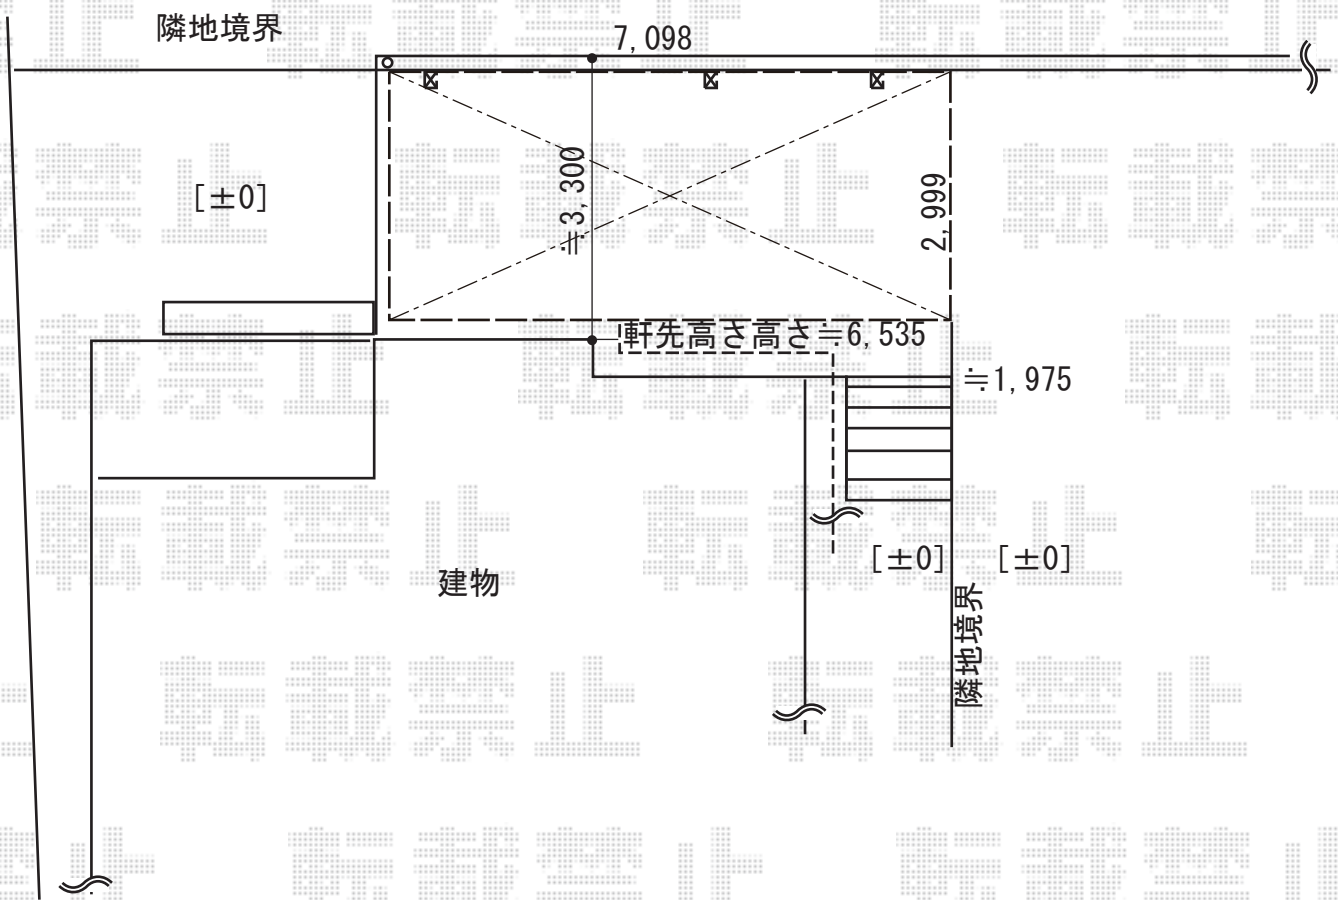

カーポート 施工概略図

LIXIL ネスカR (ラウンドスタイル) 延長 積雪~20cm対応  
幅= 2,999mm  
奥行= 7,098mm  
色: オータムブラウン  
屋根材: ポリカーボネート (クリアマット・すりガラス調)  
柱仕様: ロング柱25仕様 (有効高 約2,500mm)

2019-9-651809

担当者

村上 (公)