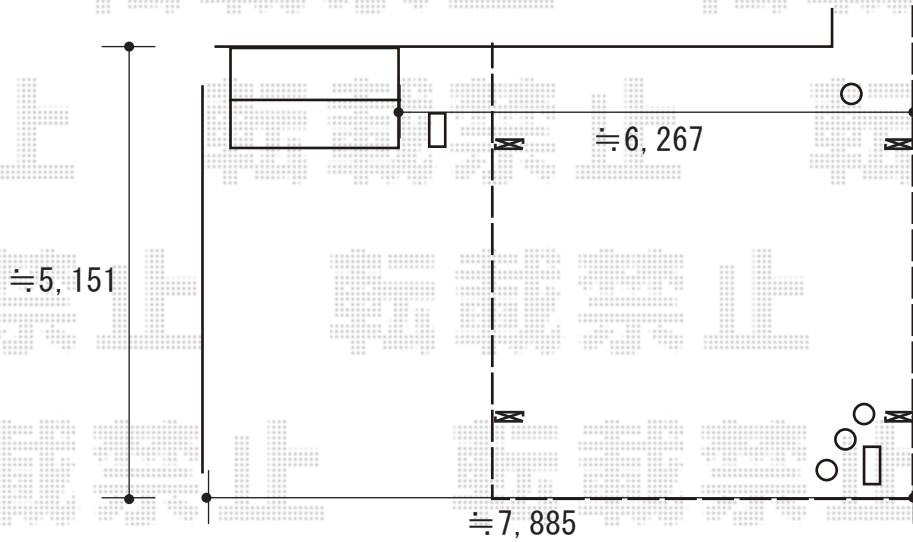

カーポート 施工概略図

YKK AP エフルージュ ツイン 積雪~20cm対応
幅= 5,398mm
奥行= 5,052mm
色： ピュアシルバー
屋根材： 熱線遮断ポリカーボネート(クリアマット)
柱仕様： ハイルーフ柱仕様 (有効高 約2,350mm)

2019-9-651856

担当者

新西