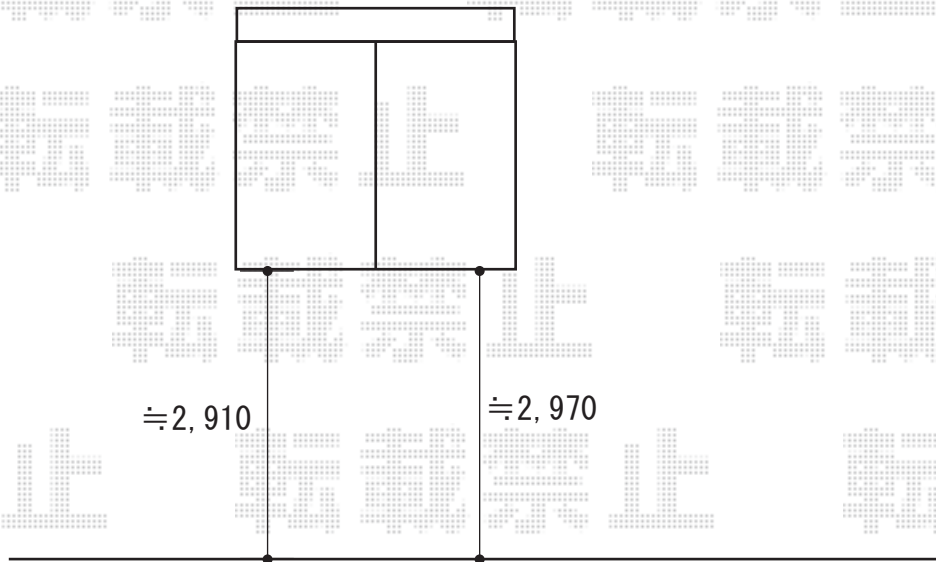

カーポート 施工概略図

YKK AP エフルージュ ツイン 積雪~20cm対応
幅= 5,398mm
奥行= 5,052mm
色： ピュアシルバー
屋根材： 熱線遮断ポリカーボネート(クリアマット)
柱仕様： ハイルーフ柱仕様 (有効高 約2,350mm)

2019-9-651856

担当者

新西