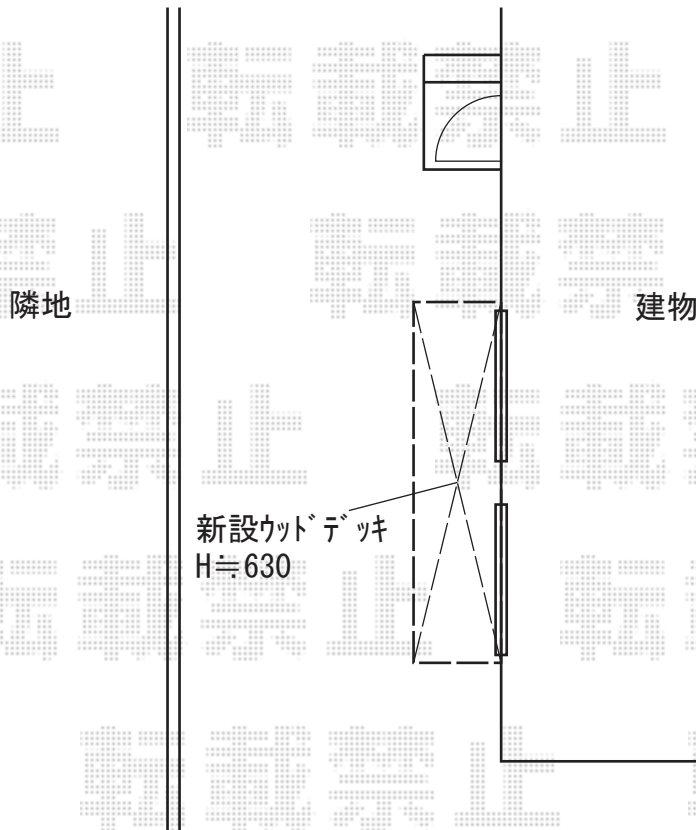

ウッドデッキ 施工概略図

YKK AP リウッドデッキ 200
間口= 2.0間(3,651mm)
出幅= 3尺(920mm)
色： ホワイトブラウン
床板： 縦貼り
幕板： 標準幕板
束柱： Hタイプ(550~700mm) (色： カームブラック)

2019-9-651881

担当者

木附