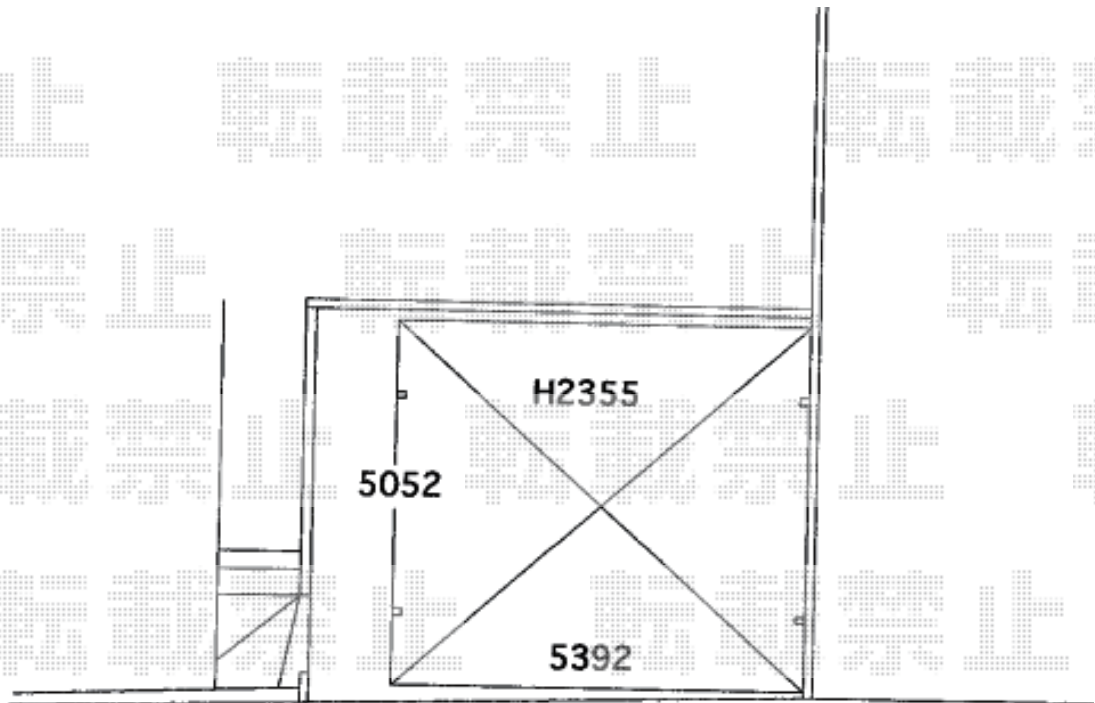

カーポート 施工概略図

YKK AP レイナツインポートグラン 積雪~20cm対応
幅= 5,392mm
奥行= 5,052mm
色 : カームブラック
屋根材 : ポリカーボネート (アースブルー)
柱仕様 : ハイルフ柱仕様 (有効高 約2,350mm)

2019-9-651904

担当者

木挽