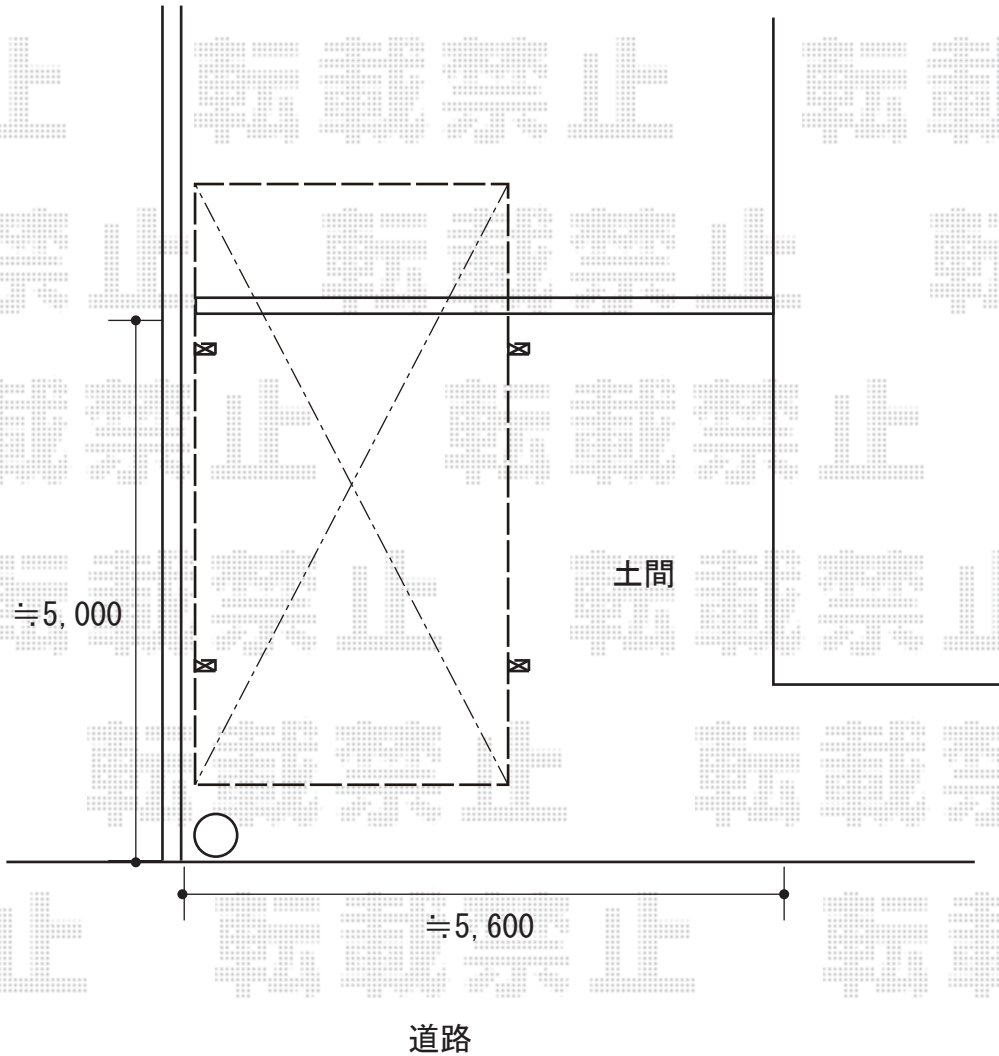

カーポート 施工概略図

YKK AP レイナポートグラン 積雪~20cm対応
幅= 3,000mm
奥行= 5,768mm
色: カームブラック
屋根材: ポリカーボネート (トーマイマット)
柱仕様: 標準柱仕様 (有効高 約2,000mm)

YKK AP レイナポートグラン 着脱式サポート
入り数: 2本入り×1セット
色: カームブラック
柱仕様: 標準柱仕様

2019-9-652035

担当者

木挽