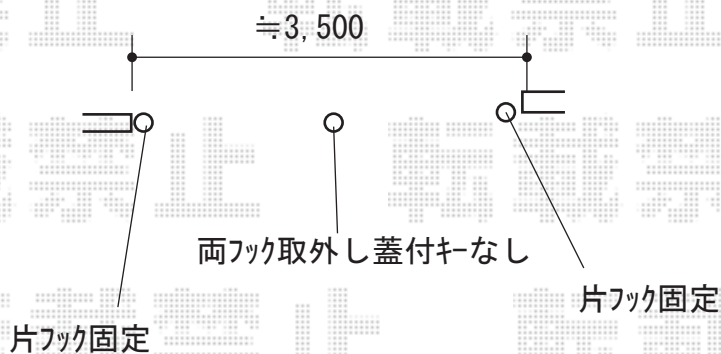

スペースガード 施工概略図

LIXIL スペースガード (車止め) R48型 固定式 【仮】ステンレス製
片フック：【LPA32】 × 2本

LIXIL スペースガード (車止め) R48型 取外し式 フタ付き キーなし 【仮】ステンレス製
両フック：【LPA25】 × 1本

2019-9-652082

担当者

山崎