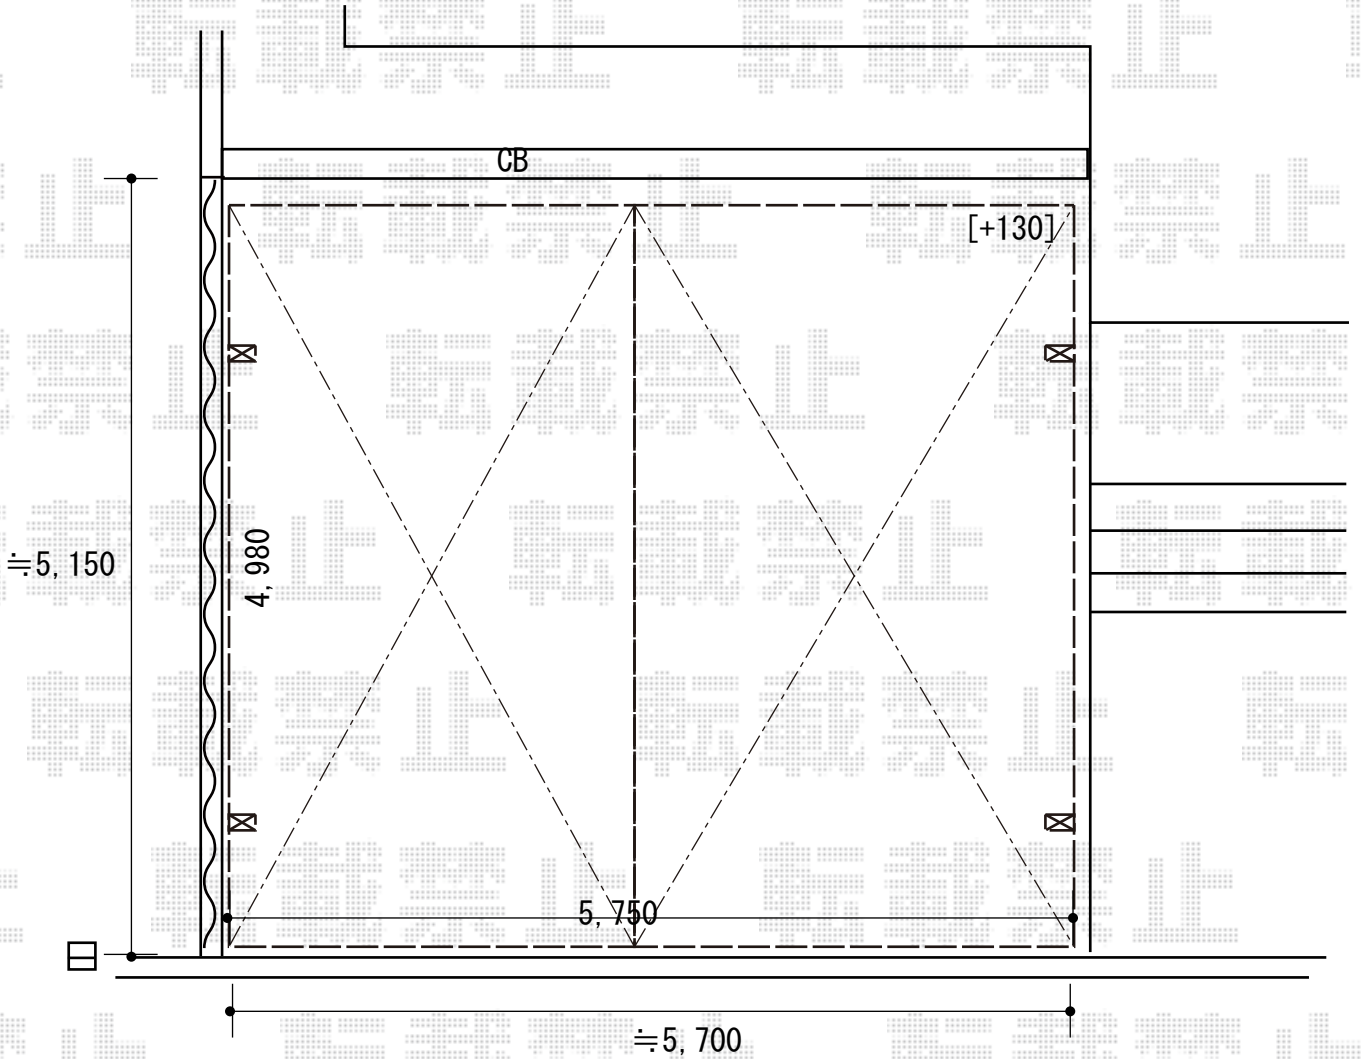

カーポート 施工概略図

LIXIL ネスカR (ラウンドスタイル) M合掌 積雪~20cm対応
幅= 5714mm (27+30)
奥行= 4,980mm
色: シャイングレー
屋根材: 熱線吸収ポリカーボネート (ブルーマットS・すりガラス調)
柱仕様: 標準柱仕様 (有効高 約2,200mm)

2019-9-652096

担当者

新西