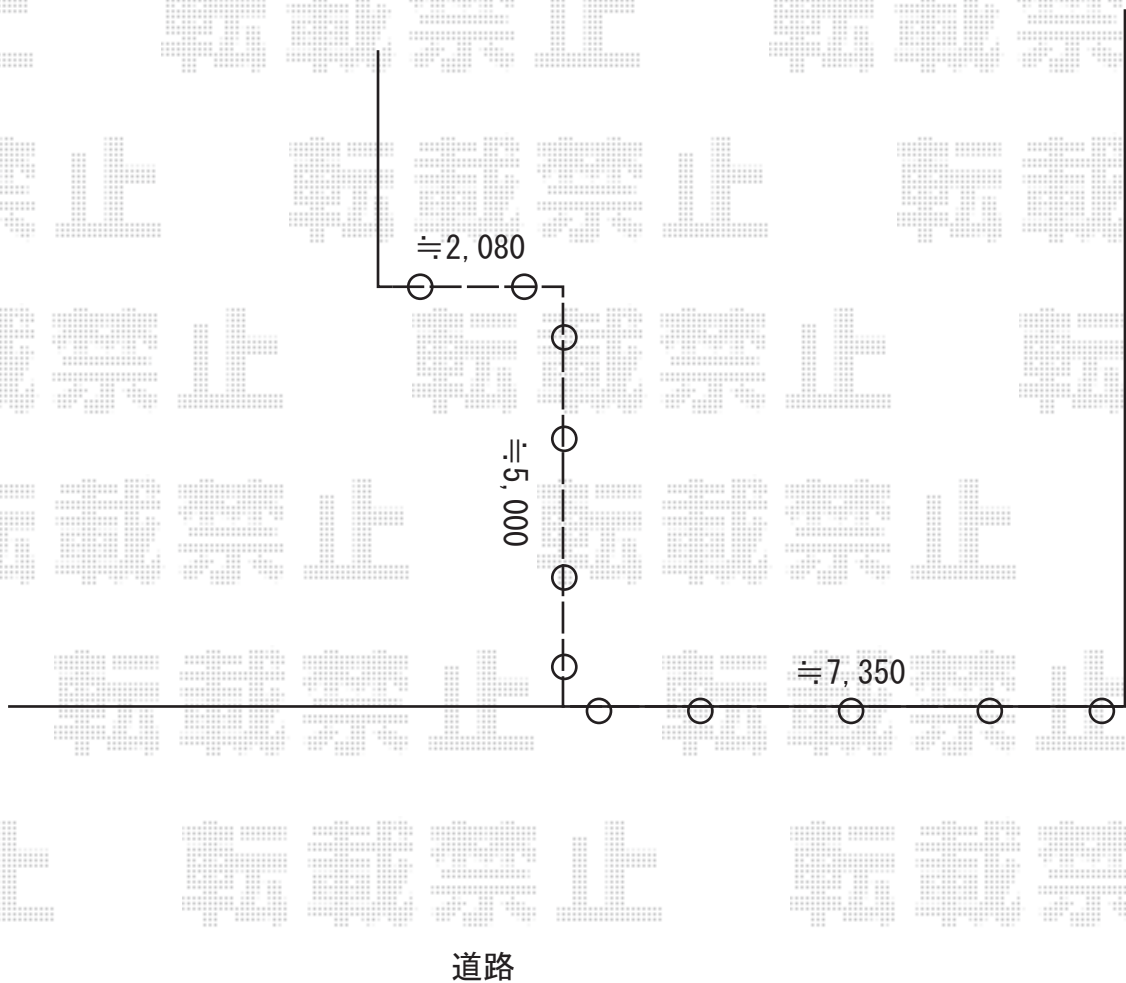

## フェンス 施工概略図

LIXIL セレビューフェンス RP3型 自在柱式  
本体1枚 (W×H) = 1200用 (1,998mm×1,120mm) × 8枚  
自在柱 : 1200用 × 11本  
目隠しコーナー継手 : 1200用 × 2セット  
端部カバー : 1200用 × 1セット  
エンドキャップ : 4個入り × 1セット  
色 : クリエダーク+シャイングレー

2019-9-652182

担当者

細川