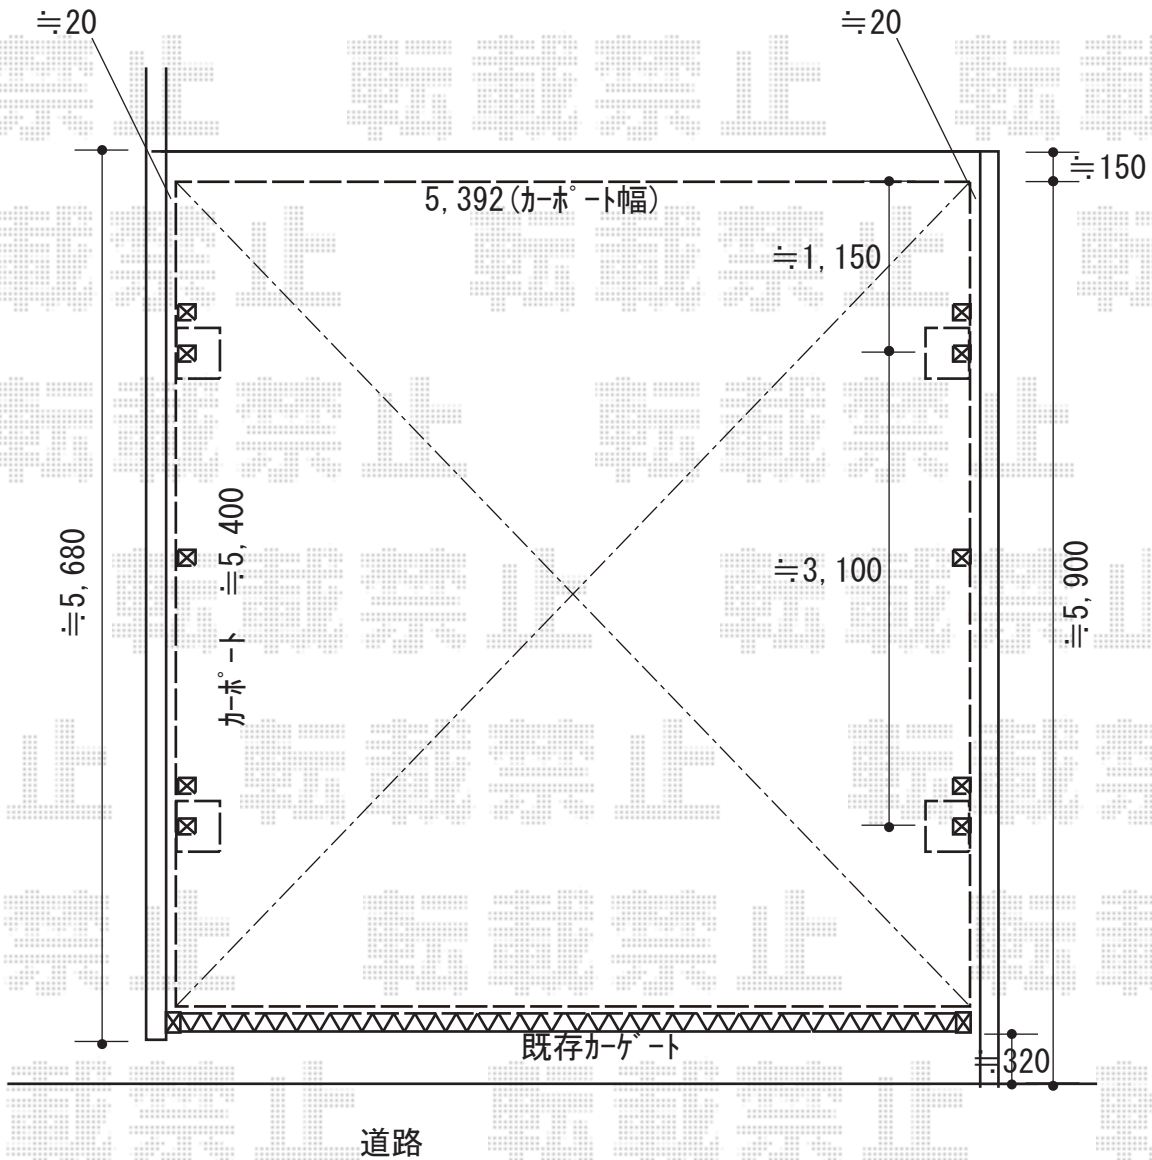

カーポート 施工概略図

YKK AP レイナツインポートグラン 積雪～20cm対応
幅= 5,392mm
奥行= 5,400mm
色： カームブラック
屋根材： 熱線遮断ポリカーボネート（アースブルーマット調）
柱仕様： ハイルフ柱仕様（有効高 約2,350mm）

2019-9-652201

担当者

伊野