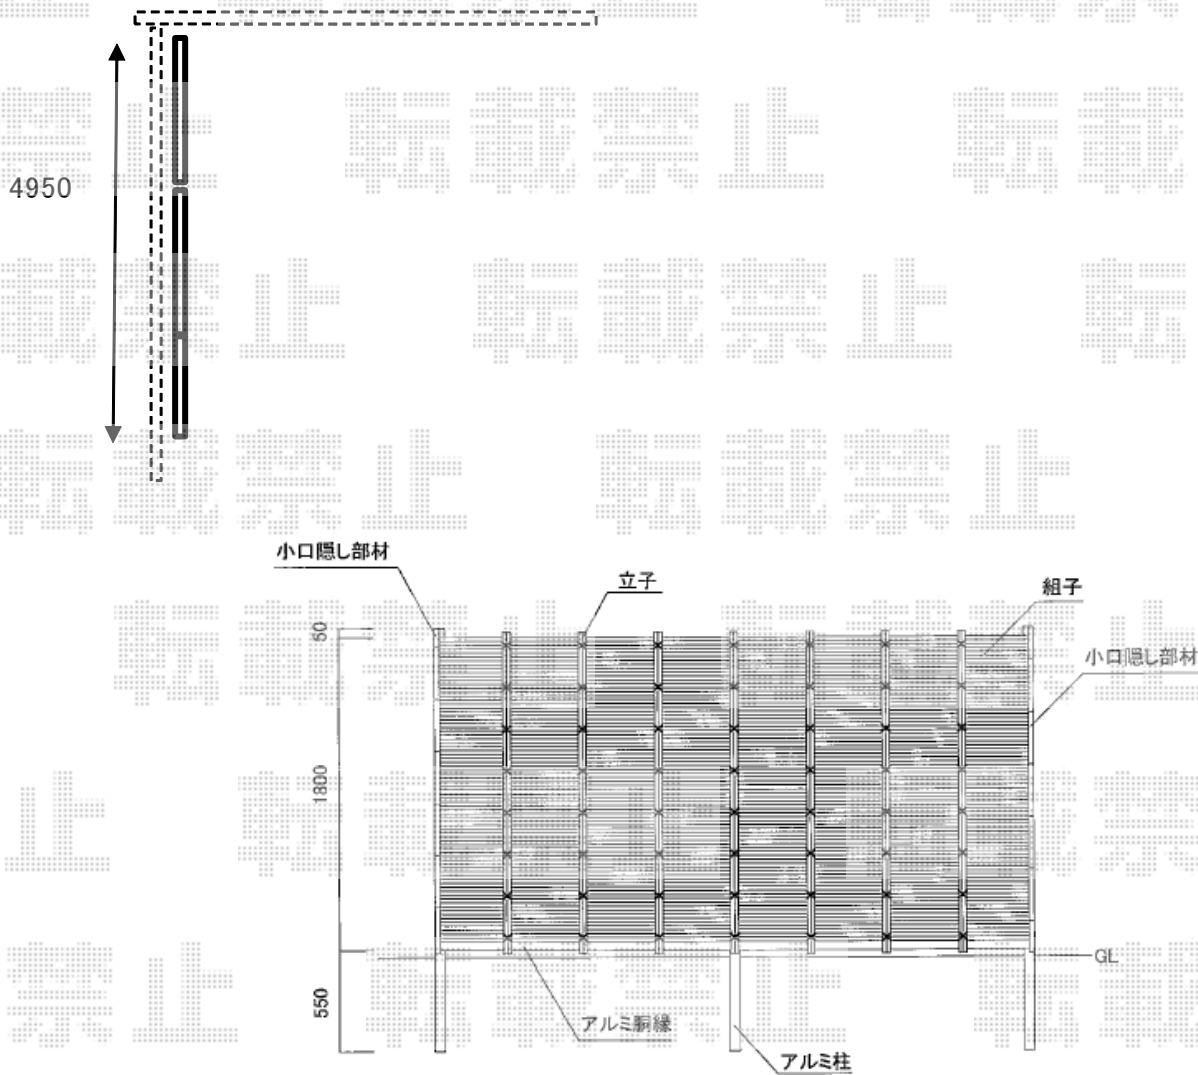

フェンス 施工概略図

グローベン シンプルユニット みす垣 燻竹

基本1枚 (W×H) = H1800 (1,930mm×1,800mm) × 1セット

連結1枚 (W×H) = H1800 (1,930mm×1,800mm) × 2セット

色：燻竹 (【仮】柱 / ブロンズ)

2019-9-652303

担当者

増本