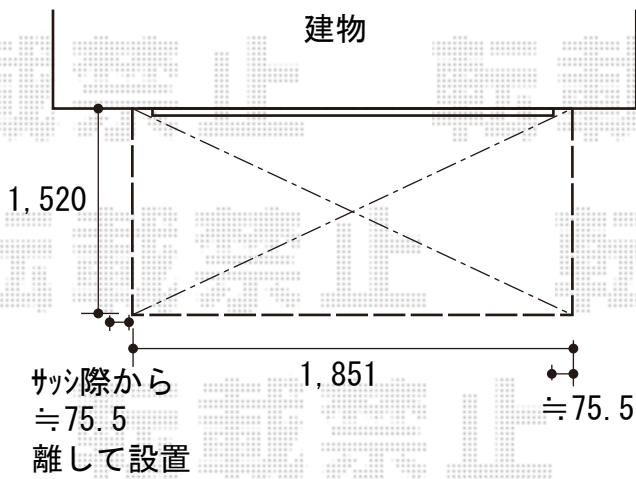

# ウッドデッキ 施工概略図

YKK AP リウッドデッキ 200  
間口= 1.0間(1,851mm)  
出幅= 5尺(1,520mm)  
色： ウォームグレー  
床板： 縦貼り  
幕板： 標準幕板  
束柱： Sタイプ(550mm) (色： プラチナステン)

2019-9-652304

担当者

木附