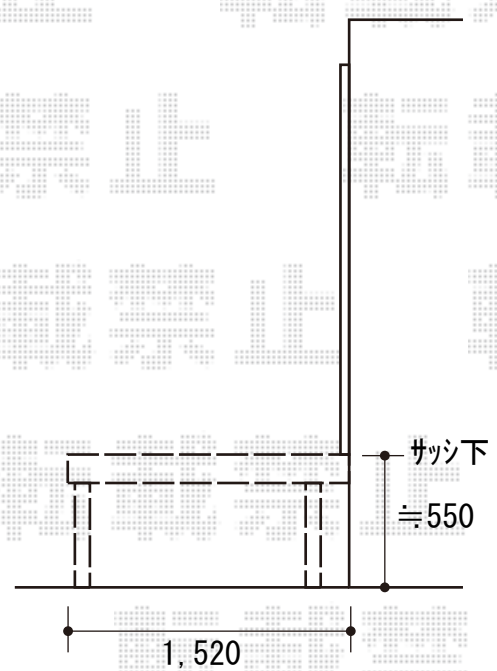

# ウッドデッキ 施工概略図

YKK AP リウッドデッキ 200  
間口= 1.0間(1,851mm)  
出幅= 5尺(1,520mm)  
色： ウォームグレー  
床板： 縦貼り  
幕板： 標準幕板  
束柱： Sタイプ(550mm) (色： プラチナステン)

2019-9-652304

担当者

木附