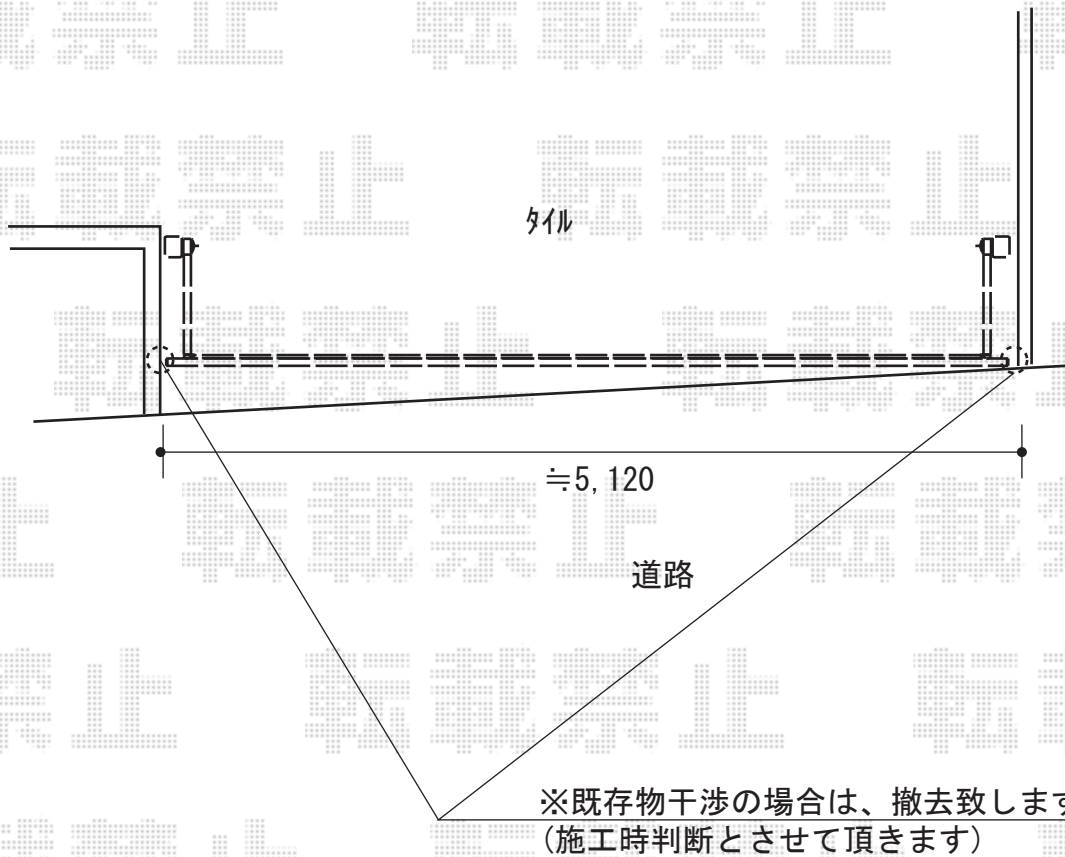

カーゲート 施工概略図

LIXIL (TOEX) ワイドオーバードアS2型 手動式
本体 (W×H) = (5,050mm × 1,000mm)
色 : ブラック
柱仕様 : 標準柱仕様 (有効通過高1,850mm)
駆動 : 手動式

2019-9-652338

担当者

山崎