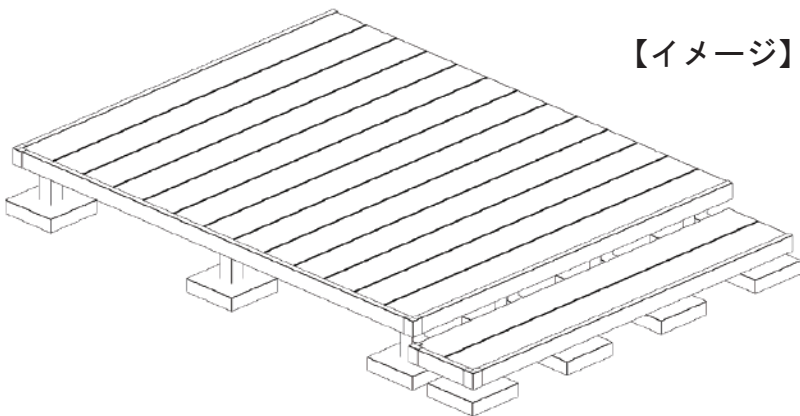

ウッドデッキ 施工概略図

YKK AP 【南側】 リウッドデッキ 200  
間口= 1.5間 (2,651mm)  
出幅= 7尺 (2,120mm)  
色： ナチュラルブラウン  
床板： 縦貼り  
幕板： 標準幕板  
束柱： Sタイプ (550mm) (色： カームブラック)  
オプション： 段床セット/片側面タイプ1段

【イメージ】

2019-9-652377

担当者

木附