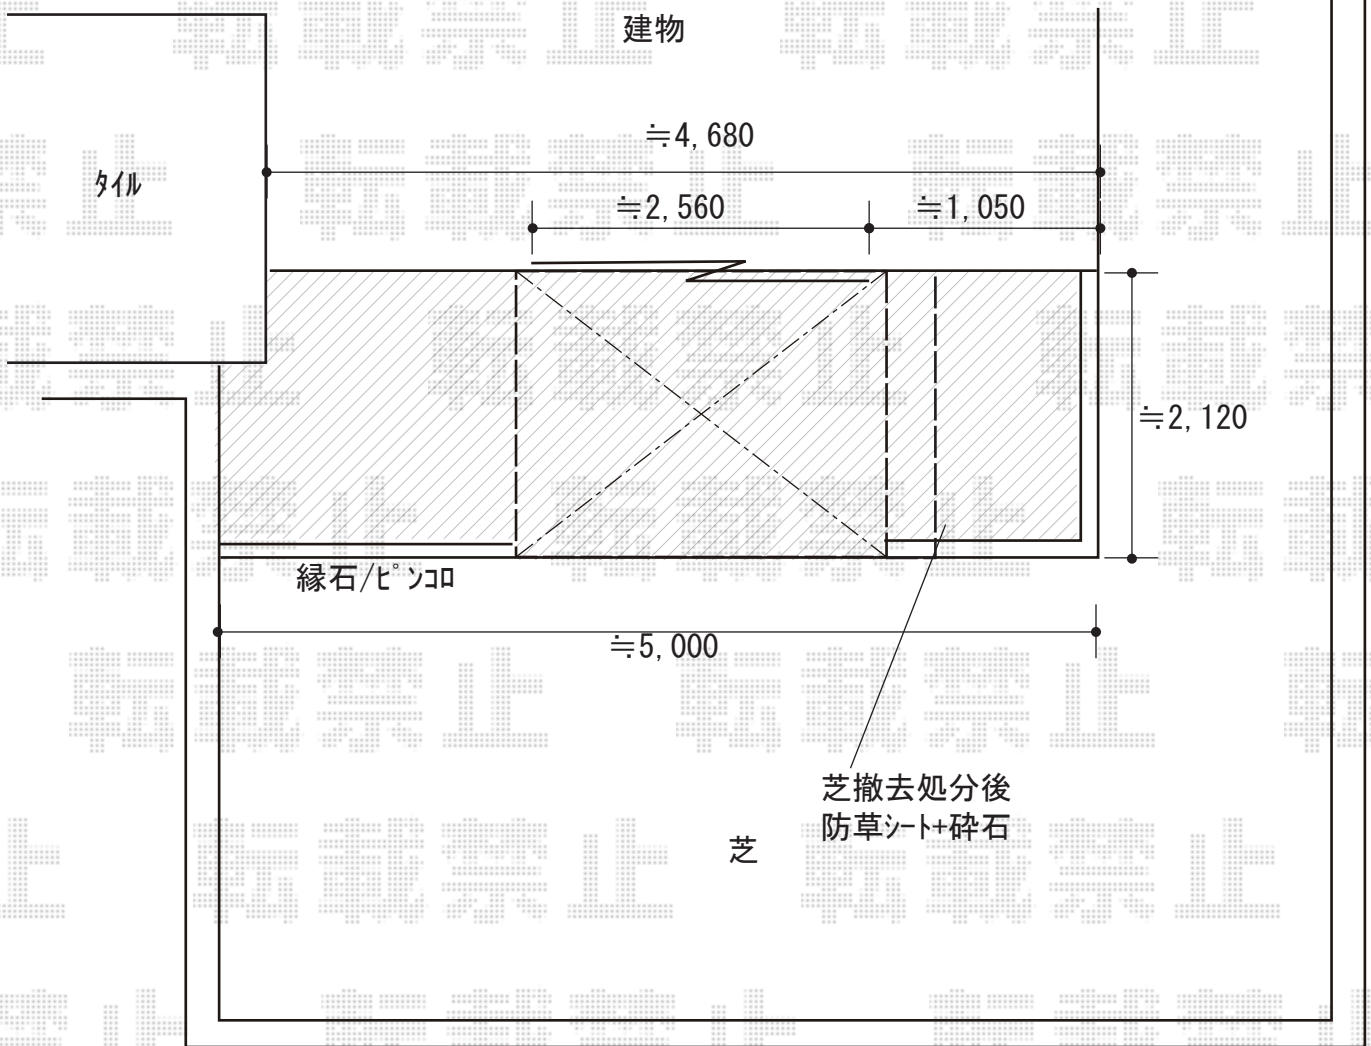

ウッドデッキ 施工概略図

YKK AP 【南側】 リウッドデッキ 200  
間口= 1.5間 (2,651mm)  
出幅= 7尺 (2,120mm)  
色： ナチュラルブラウン  
床板： 縦貼り  
幕板： 標準幕板  
束柱： Sタイプ (550mm) (色： カームブラック)  
オプション： 段床セット/片側面タイプ1段

【イメージ】

2019-9-652377

担当者

木附