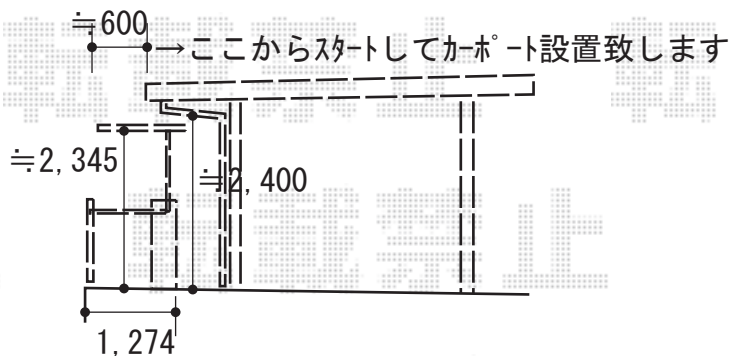

カーポート+カーゲート 施工概略図

LIXIL 【1】 フーゴF (フラットスタイル) 木調色 積雪~20cm対応
 幅= 2,992mm
 奥行= 5,734mm
 色: 【未定】
 屋根材: 熱線吸収ポリカーボネート (色: 【未定】)
 柱仕様: ロング柱25仕様 (有効高 約2,500mm)

LIXIL (TOEX) 【2】 ワイドオーバードアS4型 マテリアルカラー 電動式
 本体 (W×H) = (5,950mm × 1,200mm)
 色: 【未定】
 柱仕様: ハイルフ柱仕様 (有効通過高2,150mm)
 駆動: 2モーター駆動/AC100V結線用柱仕様
 リモコン: 標準2個入り