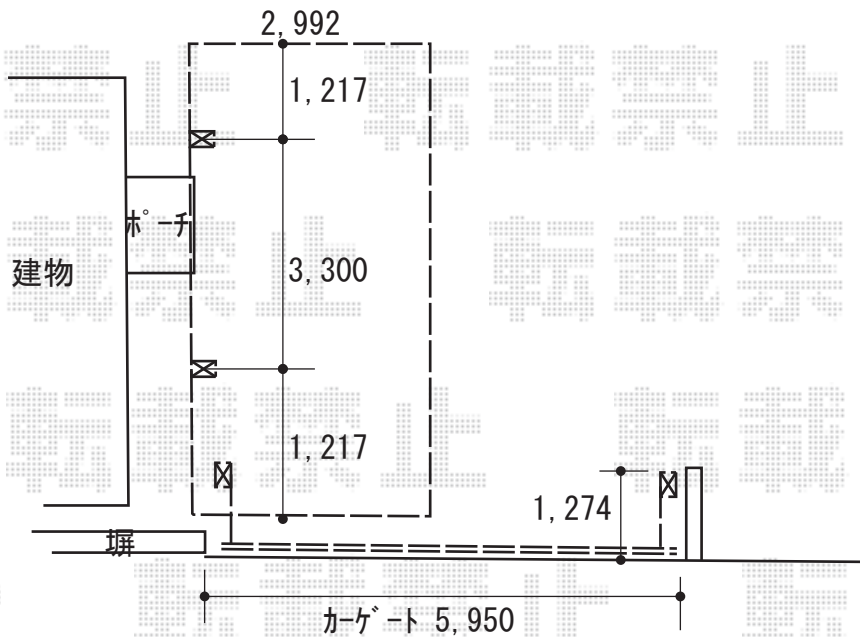

カーポート+カーゲート 施工概略図

LIXIL 【1】 フーゴF (フラットスタイル) 木調色 積雪~20cm対応
 幅= 2,992mm
 奥行= 5,734mm
 色: 【未定】
 屋根材: 熱線吸収ポリカーボネート (色: 【未定】)
 柱仕様: ロング柱25仕様 (有効高 約2,500mm)

LIXIL (TOEX) 【2】 ワイドオーバードアS4型 マテリアルカラー 電動式
 本体 (W×H) = (5,950mm × 1,200mm)
 色: 【未定】
 柱仕様: ハイルフ柱仕様 (有効通過高2,150mm)
 駆動: 2モーター駆動/AC100V結線用柱仕様
 リモコン: 標準2個入り