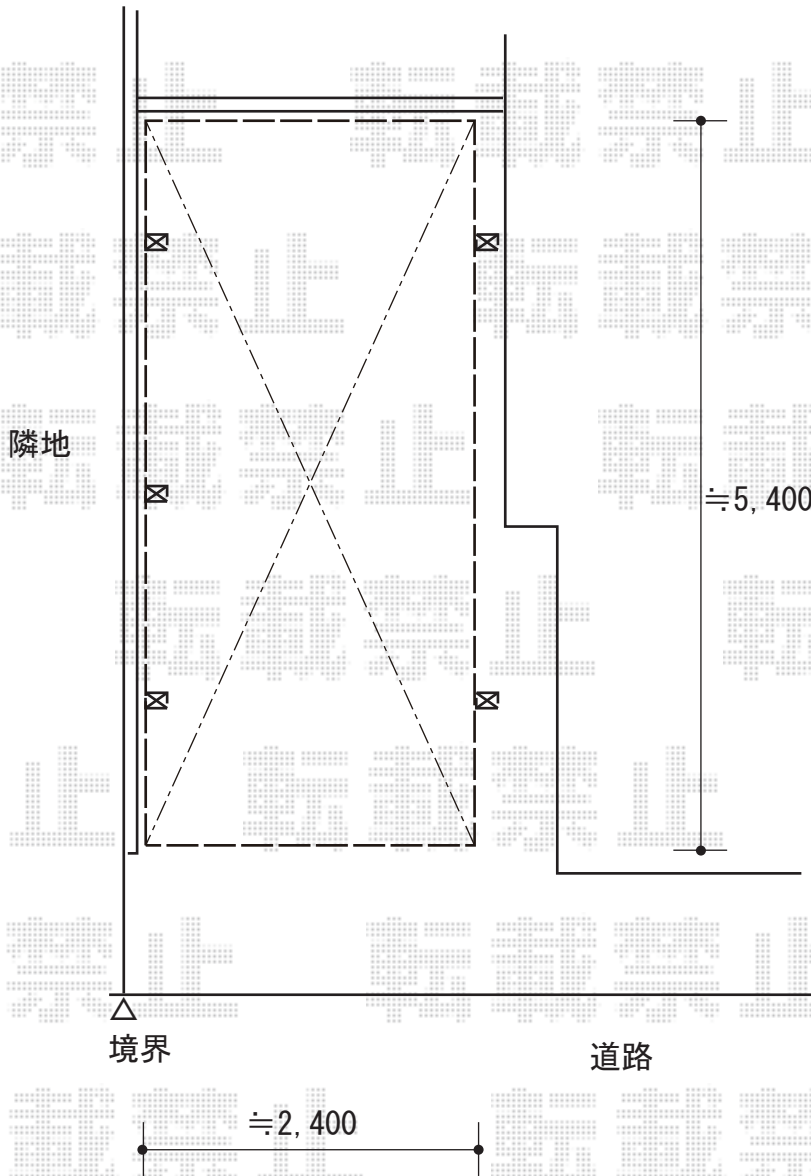

カーポート 施工概略図

YKK AP レイナポートグラン 積雪～20cm対応
幅= 2,400mm
奥行= 5,400mm
色： プラチナステン
屋根材： 熱線遮断ポリカーボネート(クリアマット)
柱仕様： ハイルーフ柱仕様(有効高 約2,350mm)

YKK AP レイナポートグラン サイドパネル
奥行= 長さ54用
高さ= 1段 1,036mm
色： プラチナステン
パネル材： 熱線遮断ポリカーボネート(クリアマット)
柱仕様： ハイルーフ用/間柱1本
着脱式サポート： 2本入×1セット