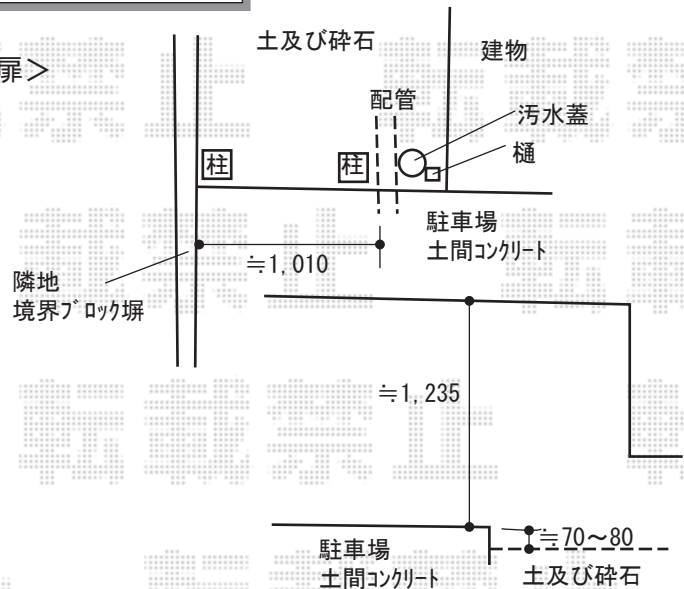

テラス屋根・門扉 施工概略図

LIXIL フーゴF 独立テラスタイプ 単体 積雪~20cm対応
 間口= 2910mm
 出幅= 1796mm
 色： シャイングレー
 屋根材： 熱線吸収ポリカーボネート（色：【未定】）
 柱仕様： ロング柱28仕様（有効高 約2,800mm）

LIXIL 【仮】フーゴF 独立テラスタイプ
 吊り下げ物干しAセット（テラス日除け用）ロング（2本入り1セット）
 色： シャイングレー

LIXIL (TOEX) ライシス門扉 2型 細たて 片開き 柱使用
 扉幅 = 800mm
 扉高 = 1,200mm
 色： シャイングレー
 錠： 【仮】シリンダーRD錠
 開き： 外開き

<門扉>

<テラス屋根>

2019-9-652405

担当者

三村