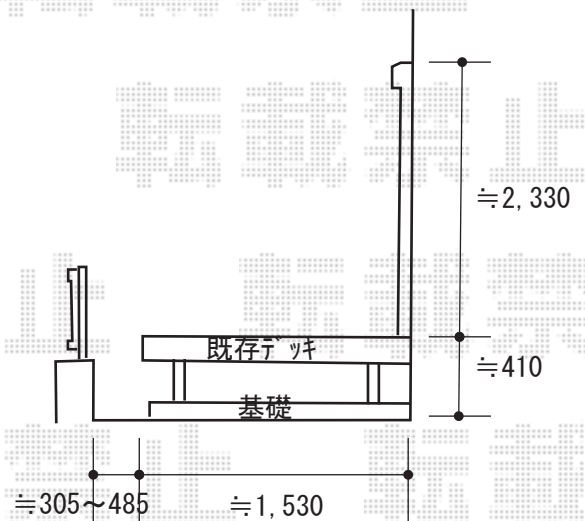

テラス屋根・門扉 施工概略図

LIXIL フーゴF 独立テラスタイプ 単体 積雪~20cm対応
 間口= 2910mm
 出幅= 1796mm
 色： シャイングレー
 屋根材： 熱線吸収ポリカーボネート（色：【未定】）
 柱仕様： ロング柱28仕様（有効高 約2,800mm）

LIXIL 【仮】フーゴF 独立テラスタイプ
 吊り下げ物干しAセット（テラス日除け用）ロング（2本入り1セット）
 色： シャイングレー

LIXIL (TOEX) ライシス門扉 2型 細たて 片開き 柱使用
 扉幅 = 800mm
 扉高 = 1,200mm
 色： シャイングレー
 錠： 【仮】シリンダーRD錠
 開き： 外開き

<門扉>

<テラス屋根>

2019-9-652405

担当者

三村