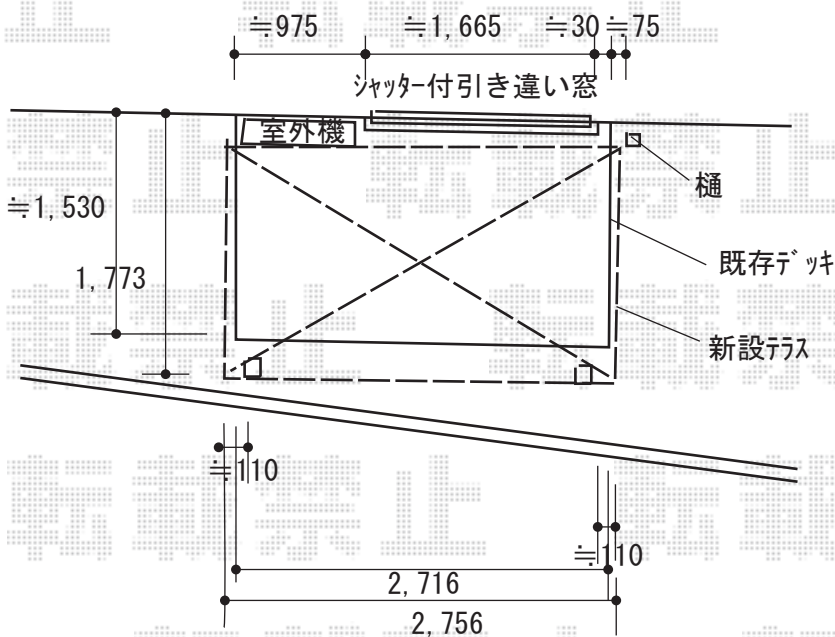

テラス屋根・門扉 施工概略図

LIXIL フーゴF 独立テラスタイプ 単体 積雪~20cm対応
 間口= 2910mm
 出幅= 1796mm
 色： シャイングレー
 屋根材： 熱線吸収ポリカーボネート（色：【未定】）
 柱仕様： ロング柱28仕様（有効高 約2,800mm）

LIXIL 【仮】フーゴF 独立テラスタイプ
 吊り下げ物干しAセット（テラス日除け用）ロング（2本入り1セット）
 色： シャイングレー

LIXIL (TOEX) ライシス門扉 2型 細たて 片開き 柱使用
 扉幅 = 800mm
 扉高 = 1,200mm
 色： シャイングレー
 錠： 【仮】シリンダーRD錠
 開き： 外開き

<門扉>

<テラス屋根>

2019-9-652405

担当者

三村