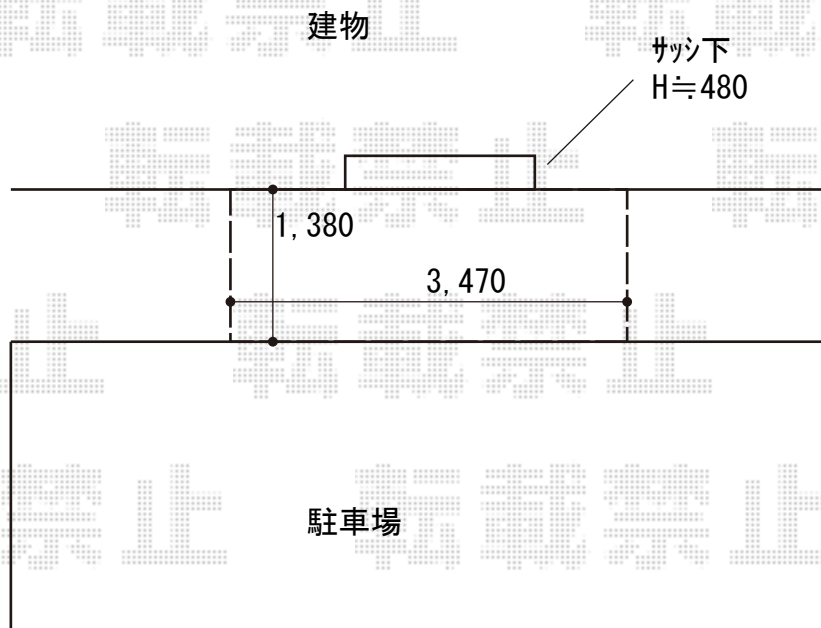

ウッドデッキ 施工概略図

YKK AP リウッドデッキ 200

間口= 約3,645mm

出幅= 約1,424mm

色：【未定】

床板：横貼り/千鳥貼り

幕板：標準幕板

束柱：Sタイプ(550mm) (色：【未定】)