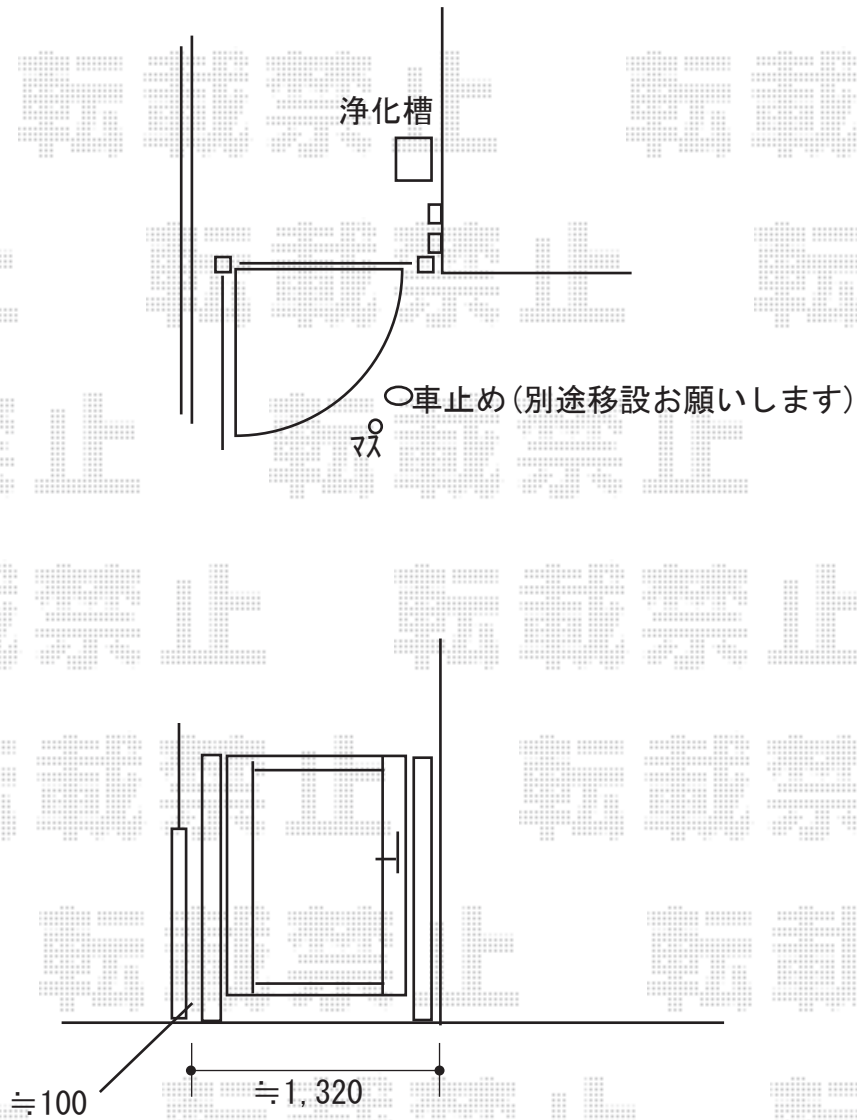

エクステリア工事 施工概略図

LIXIL (TOEX) ライシス門扉 4型 太たて棧 片開き 柱使用  
扉幅 = 1,000mm  
扉高 = 1,400mm  
色 : ブラック  
錠 : シリンダーRD錠  
開き : 外開き  
オプション : 外開き用持ち送り / 柱延長金具

2019-9-652426

担当者

丸山