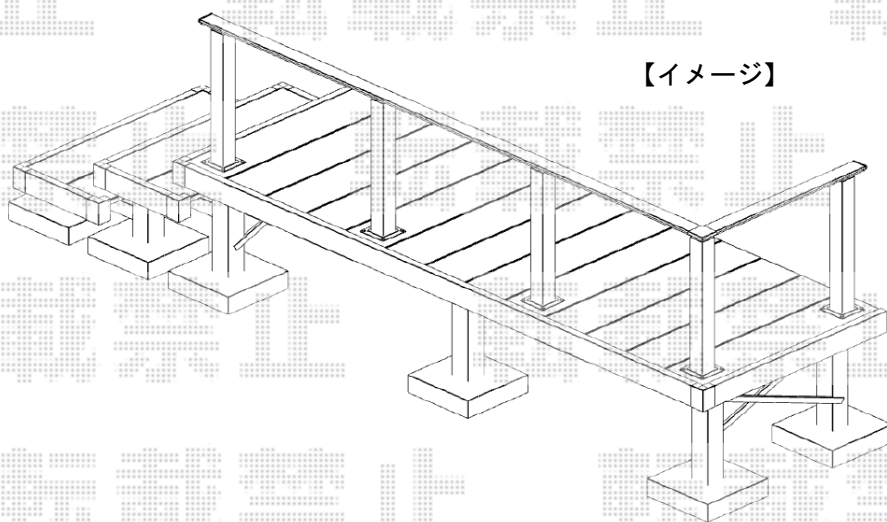

## YKK AP リウッドデッキ 200

間口= 1.5間(2,651mm)

出幅= 3尺(920mm)

色： ウォームグレイ

床板： 縦貼り

幕板： 標準幕板

束柱： Hタイプ(550~700mm) (色：プラチナステン)

オプション： 段床セット/片側面タイプ2段

## YKK AP ルシアスデッキフェンスB01型 笠木のみタイプ

笠木： 1スパン用×1 2スパン用×1

笠木部品： 端部キャップ×1セット

中・端柱セット (2本入)： T80×2セット

角柱セット： T80×1セット

色： プラチナステン

【イメージ】

2019-9-652450