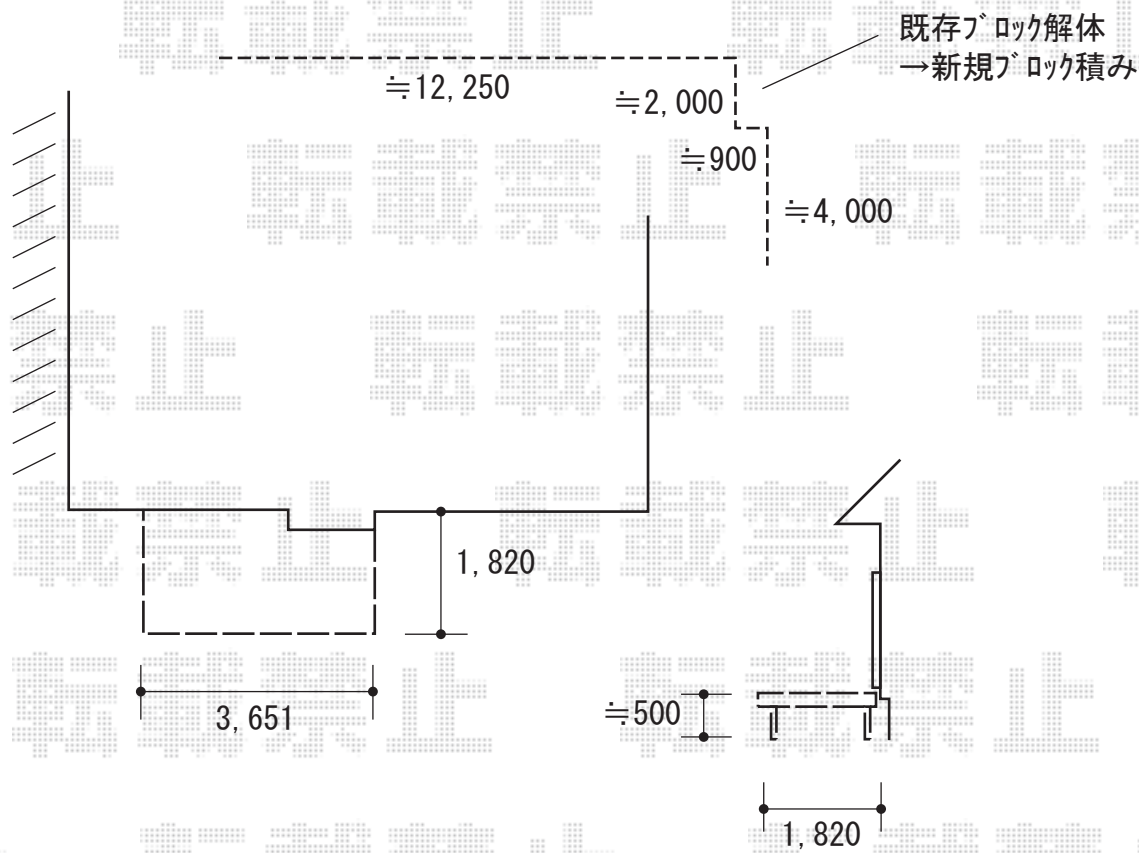

ウッドデッキ 施工概略図

YKK AP リウッドデッキ 200
間口= 2.0間(3,651mm)
出幅= 6尺(1,820mm)
色： ナチュラルブラウン
床板： 縦貼り
幕板： 標準幕板
束柱： Tタイプ(400~550mm) (色：カームブラック)

2019-9-652504

担当者

山崎