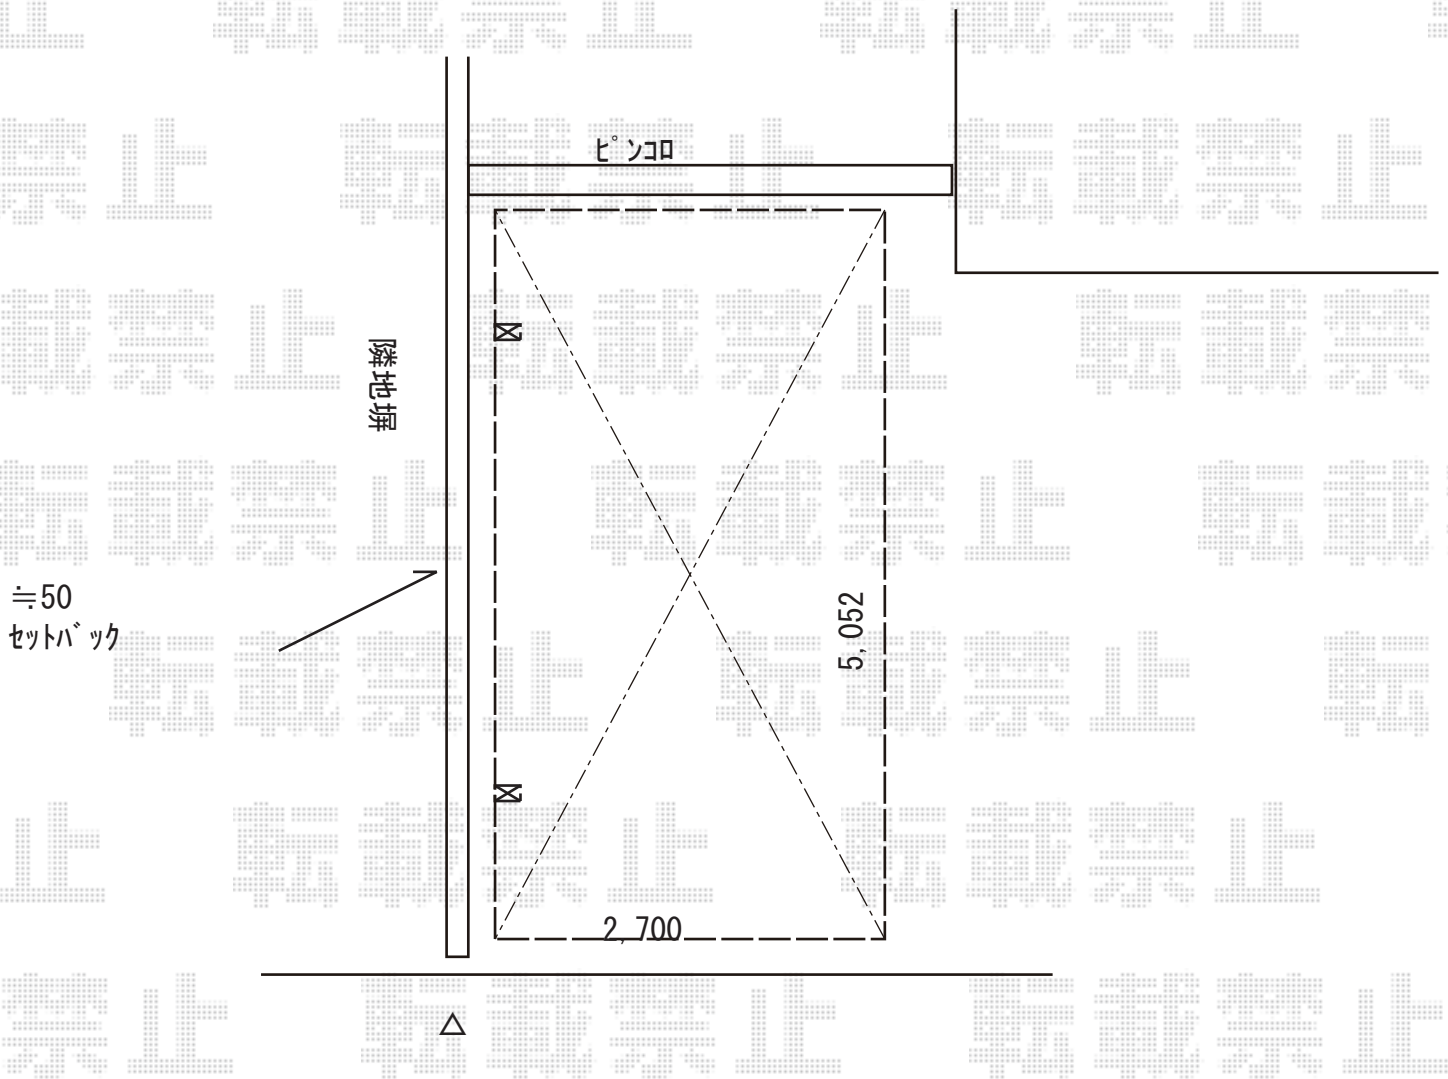

# カーポート 施工概略図

YKK AP レイナポートグラン 積雪～20cm対応  
幅= 2,700mm  
奥行= 5,052mm  
色：【仮】プラチナステン  
屋根材： 熱線遮断ポリカーボネート(クリアマット)  
柱仕様： ハイルフ柱仕様 (有効高 約2,350mm)

2019-9-652534 担当者 村上 (公)