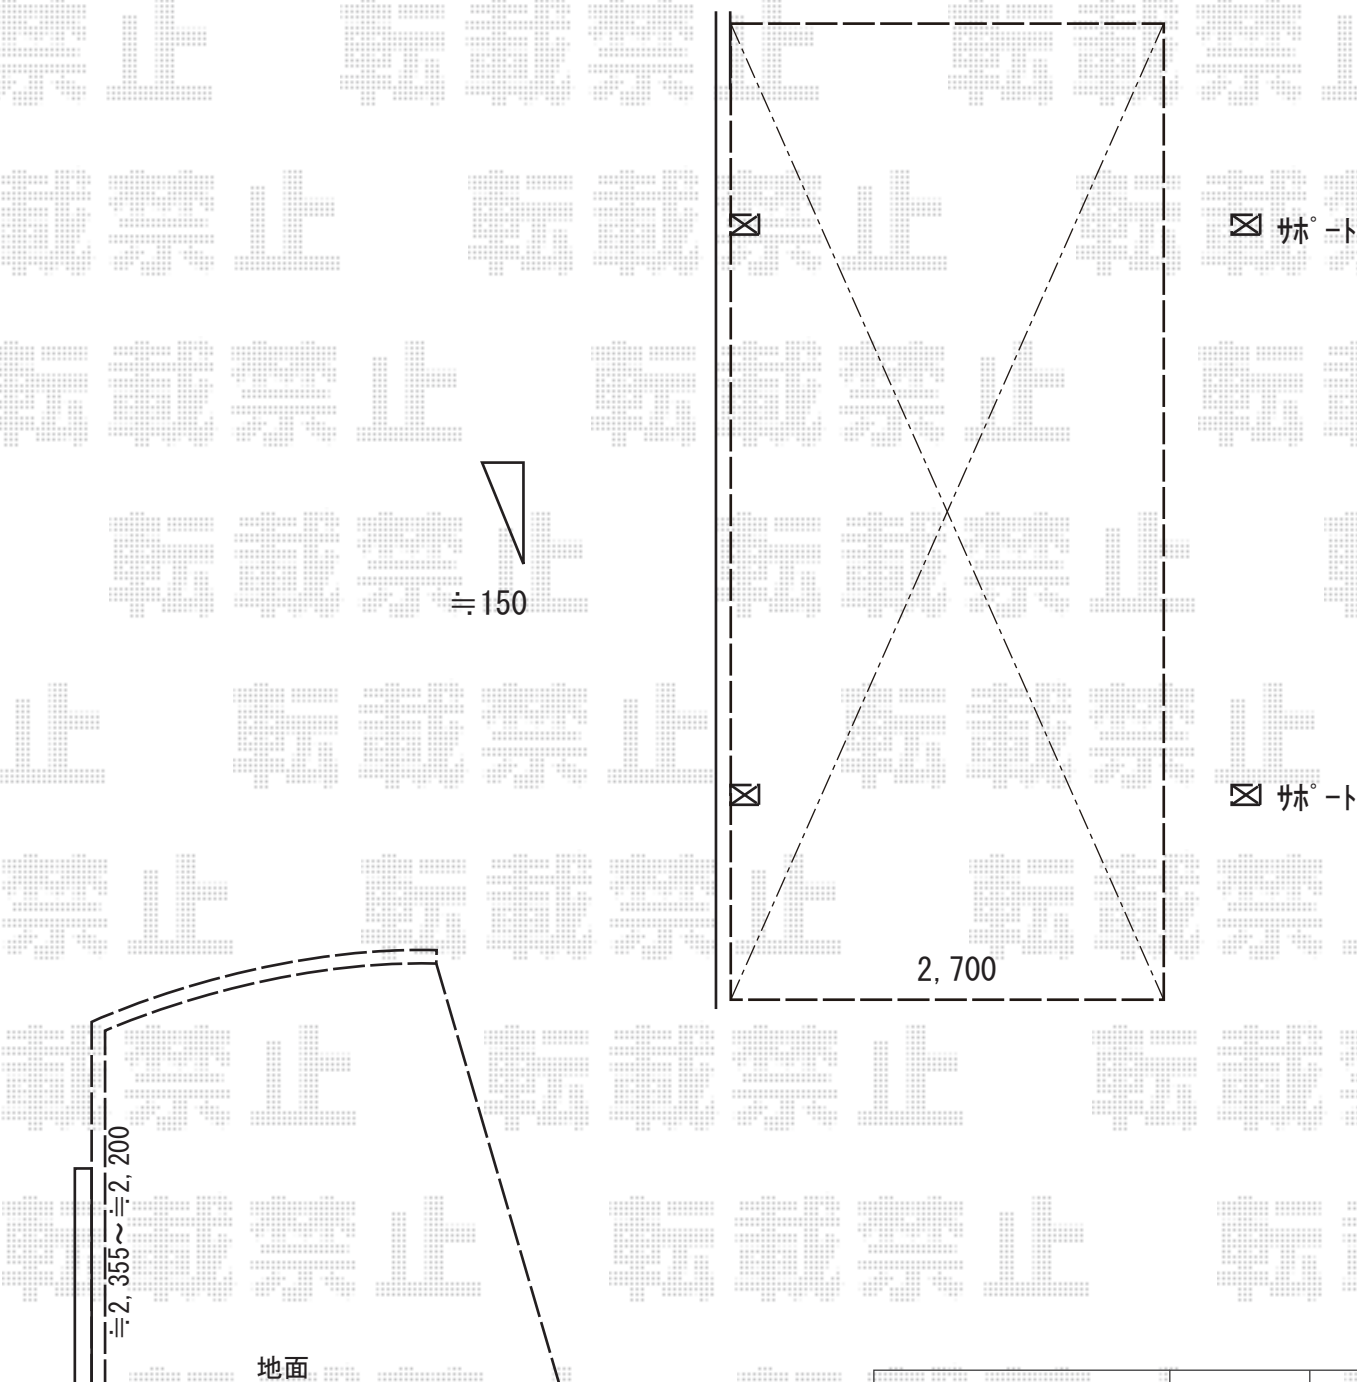

カーポート 施工概略図

YKK AP レイナポートグランZ 積雪～20cm対応
幅= 2,700mm 奥行= 5,052mm
色： カームブラック
屋根材： ポリカーボネート(トーマイマット)
柱仕様： ハイルフ柱仕様(有効高 約2,350mm)

YKK AP レイナポートグランZ 着脱式サポート
標準・ハイルフ兼用 2本入り×1セット/1本入り×1セット
色： カームブラック

2019-9-652550

担当者

新西