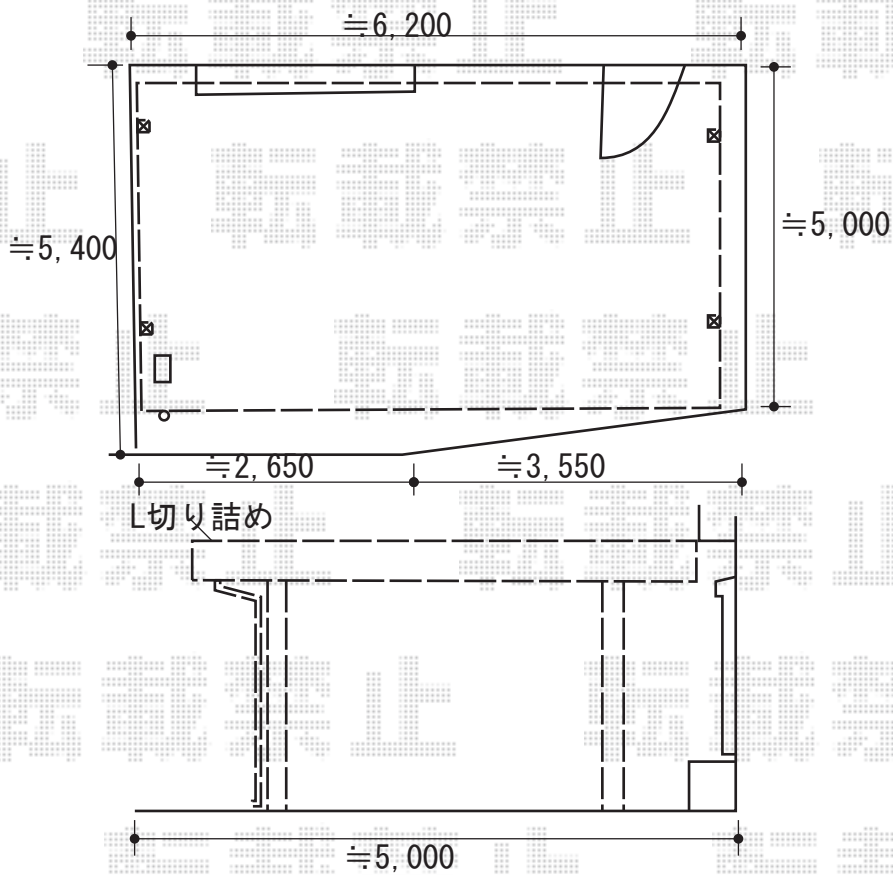

カーポート 施工概略図

YKK AP レイナツインポートグラン 積雪~20cm対応  
幅= 5,983mm  
奥行= 5,052mm  
色： ピュアシルバー  
屋根材： ポリカーボネート（トーマイマット）  
柱仕様： ハイルフ柱仕様（有効高 約2,350mm）

2019-9-652588

担当者

伊野