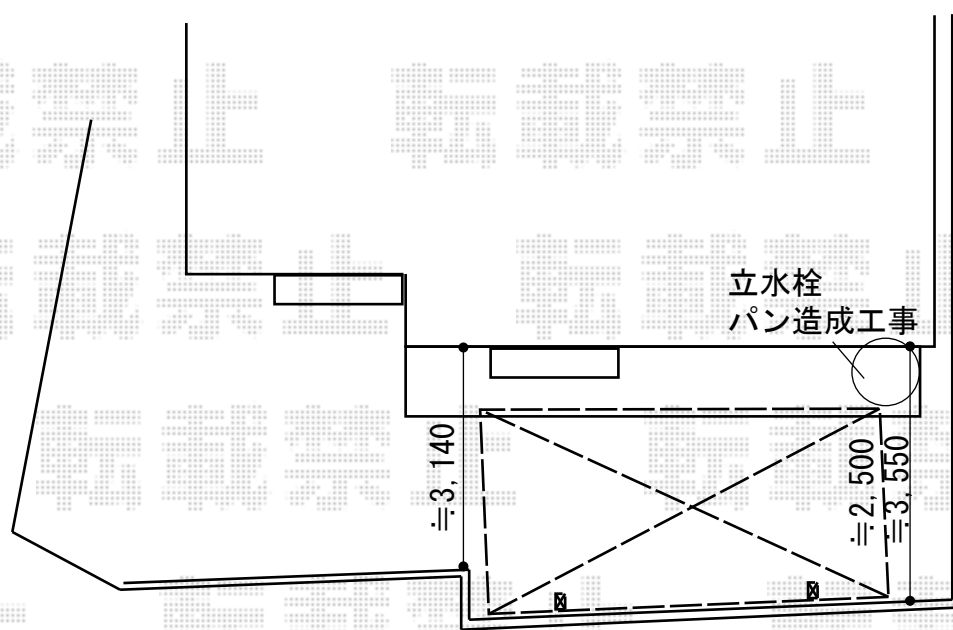

カーポート 施工概略図

YKK AP エフルージュグラン 積雪～20cm対応
幅= 2,725mm 奥行= 5,052mm 色：ピュアシルバー
屋根材：ポリカーボネート（トーマイマット）
柱仕様：ハイロング柱仕様（有効高 約2,800mm）

YKK AP エフルージュグラン 変形敷地対応セット
斜め切詰め前枠× 1 色：プラチナステン

2019-9-652649

担当者

新西