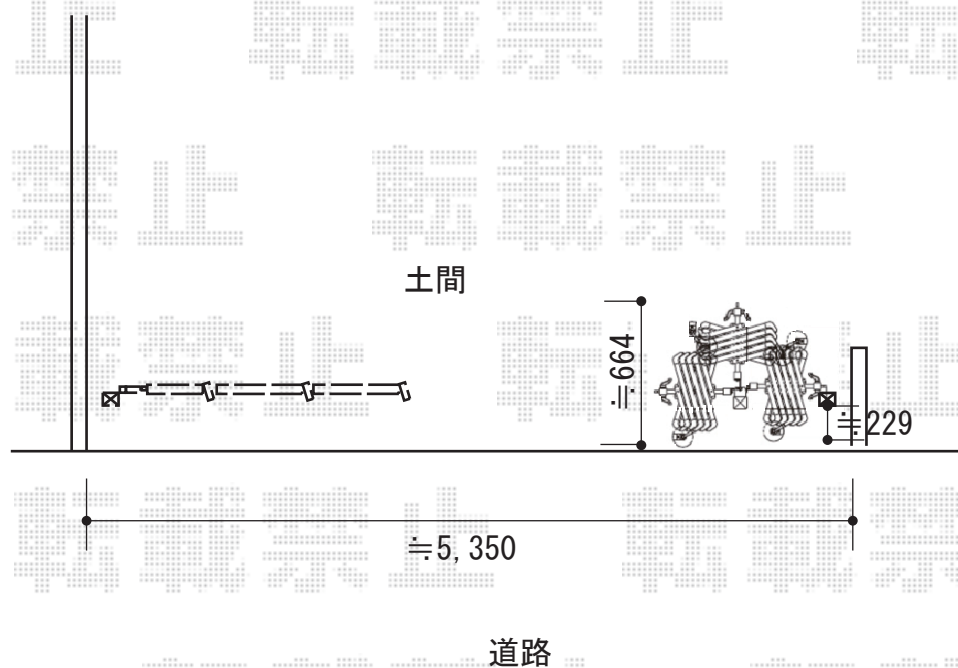

# カーゲート 施工概略図

YKK AP エクスライン伸縮ゲート3型 ノンレール 両開き 【仮】51WW

開口幅= 4,997mm

全幅= 5,147mm

たたみ幅= 掛側477mm/受側477mm

高さ= 1,100mm

色： カームブラック

中間キャスター数： 2か所

2019-9-652683

担当者

山崎

**エクスショップ**

現場状況や作図制限により概略図の内容と多少の違いが生じることがございます。  
施工時は、現場優先とさせて頂きたく思いますので、お立会い頂き、最終のご指示のほど、何卒、宜しくお願い致します。