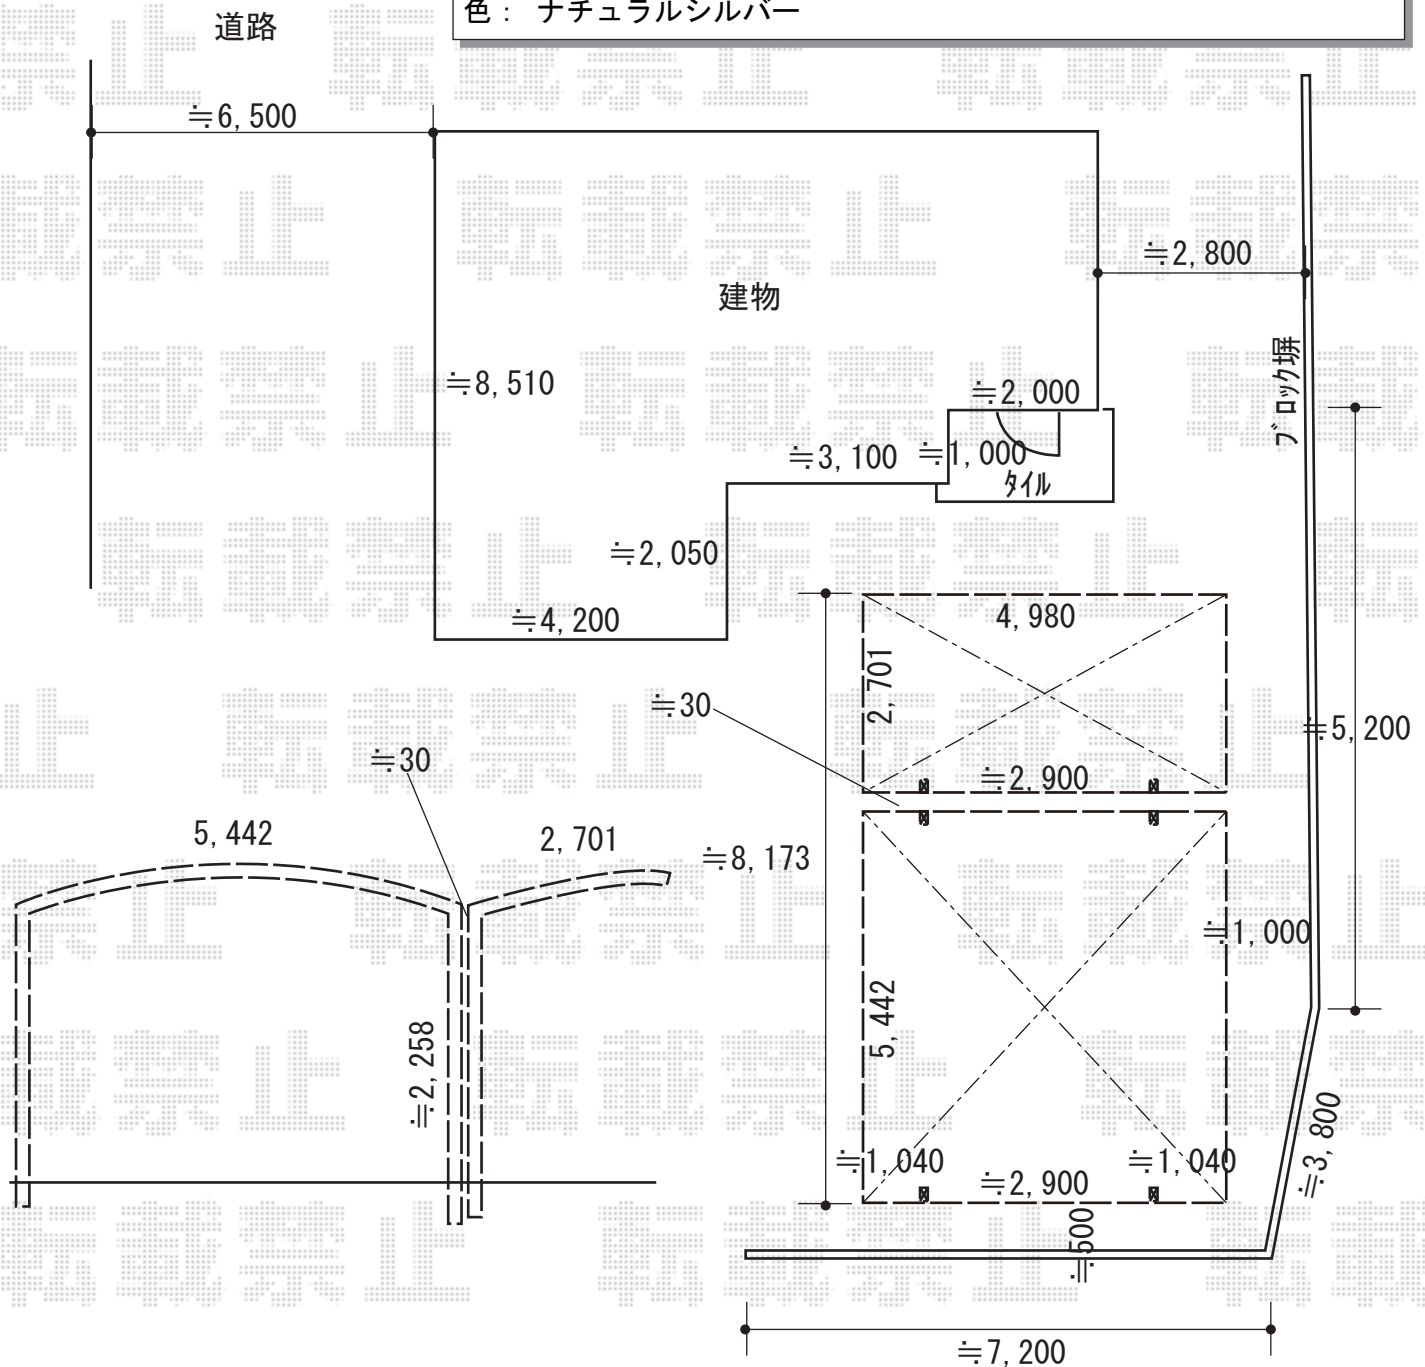

カーポート 施工概略図

LIXIL 【1】 ネスカR (ラウンドスタイル) 積雪~20cm対応
 幅= 2,701mm
 奥行= 4,980mm
 色: ナチュラルシルバー
 屋根材: 熱線吸収ポリカーボネート (クリアマットS・すりガラス調)
 柱仕様: 標準柱仕様 (有効高 約2,200mm)

LIXIL 【1】 ネスカR 屋根材ホルダー 50型用 (2セット分)
 色: ナチュラルシルバー

LIXIL 【2】 ネスカR (ラウンドスタイル) ワイド 積雪~20cm対応
 幅= 5,442mm
 奥行= 4,980mm
 色: ナチュラルシルバー
 屋根材: 熱線吸収ポリカーボネート (クリアマットS・すりガラス調)
 柱仕様: 標準柱仕様 (有効高 約2,200mm)

LIXIL 【2】 ネスカR ワイド 屋根材ホルダー 50型用 (4セット分)
 色: ナチュラルシルバー

2019-9-652703

担当者

新西