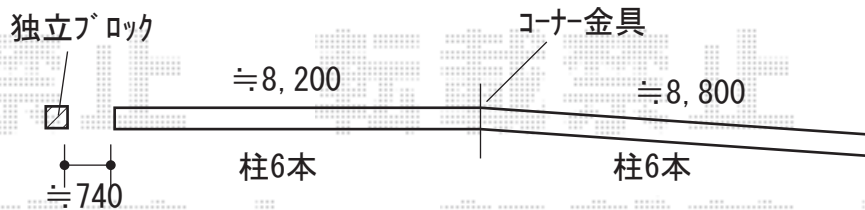

フェンス 施工概略図

LIXIL ハイミレーヌR4型フェンス フリーポーリタイプ
本体1枚 (W×H) = T-8(1975.5×720mm) × 10枚
柱 : T-8 × 12本
部品セットB : T-8 × 12セット
コーナー継手 (ポール付) : T-8 × 1セット
端部キャップ : T-8 × 1セット
色 : シャイングレー

2019-9-652770

担当者

関