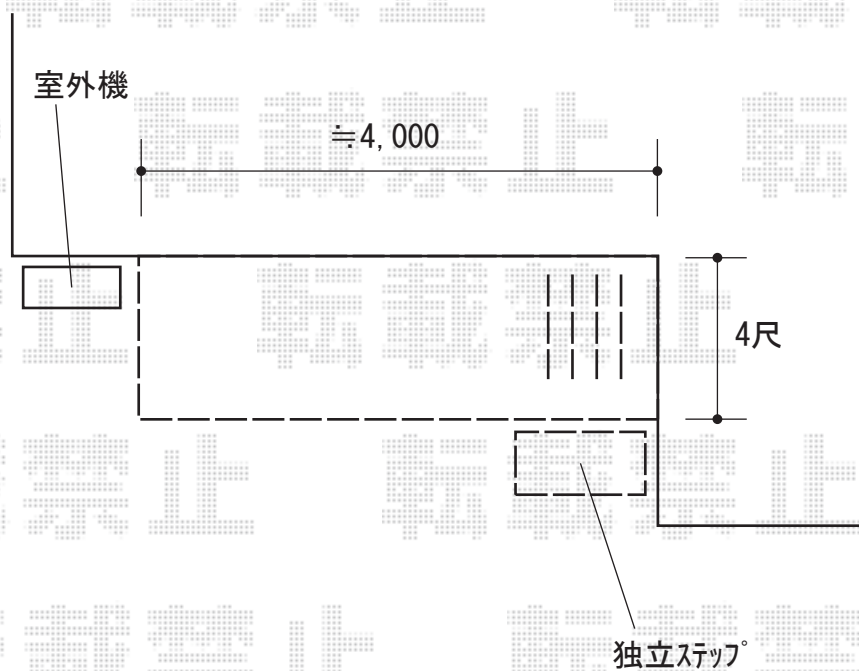

ウッドデッキ 施工概略図

YKK AP リウッドデッキ 200

間口= 約4,000mm*現地加工

出幅= 4尺(1,220mm)

色： ナチュラルブラウン

床板： 縦貼り

幕板： 標準幕板

束柱： Sタイプ(550mm) (色： プラチナステン)

YKK AP 独立式 リウッド ステップ2型

色： ナチュラルブラウン (束柱色： プラチナステン)

数量： 1セット

2019-9-652771

担当者

木附