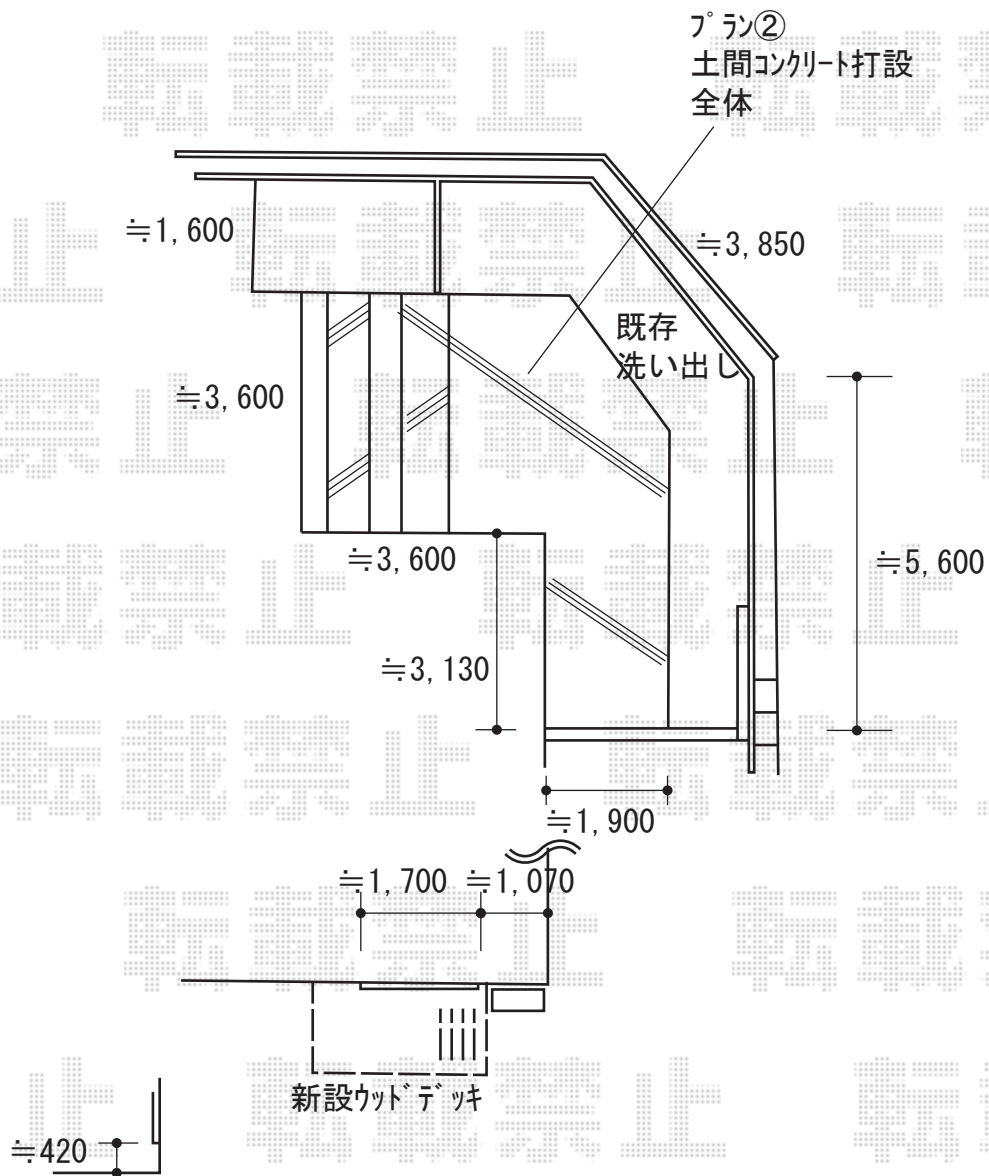

ウッドデッキ 施工概略図

Value Select マージウッドデッキ
間口= 1.5間(2,651mm)
出幅= 4尺(1,220mm)
色: ナチュラル
床板: 縦貼り
束柱: Sタイプ(550mm)(束柱色: ノーブルステン)

2019-9-652791

担当者

木附