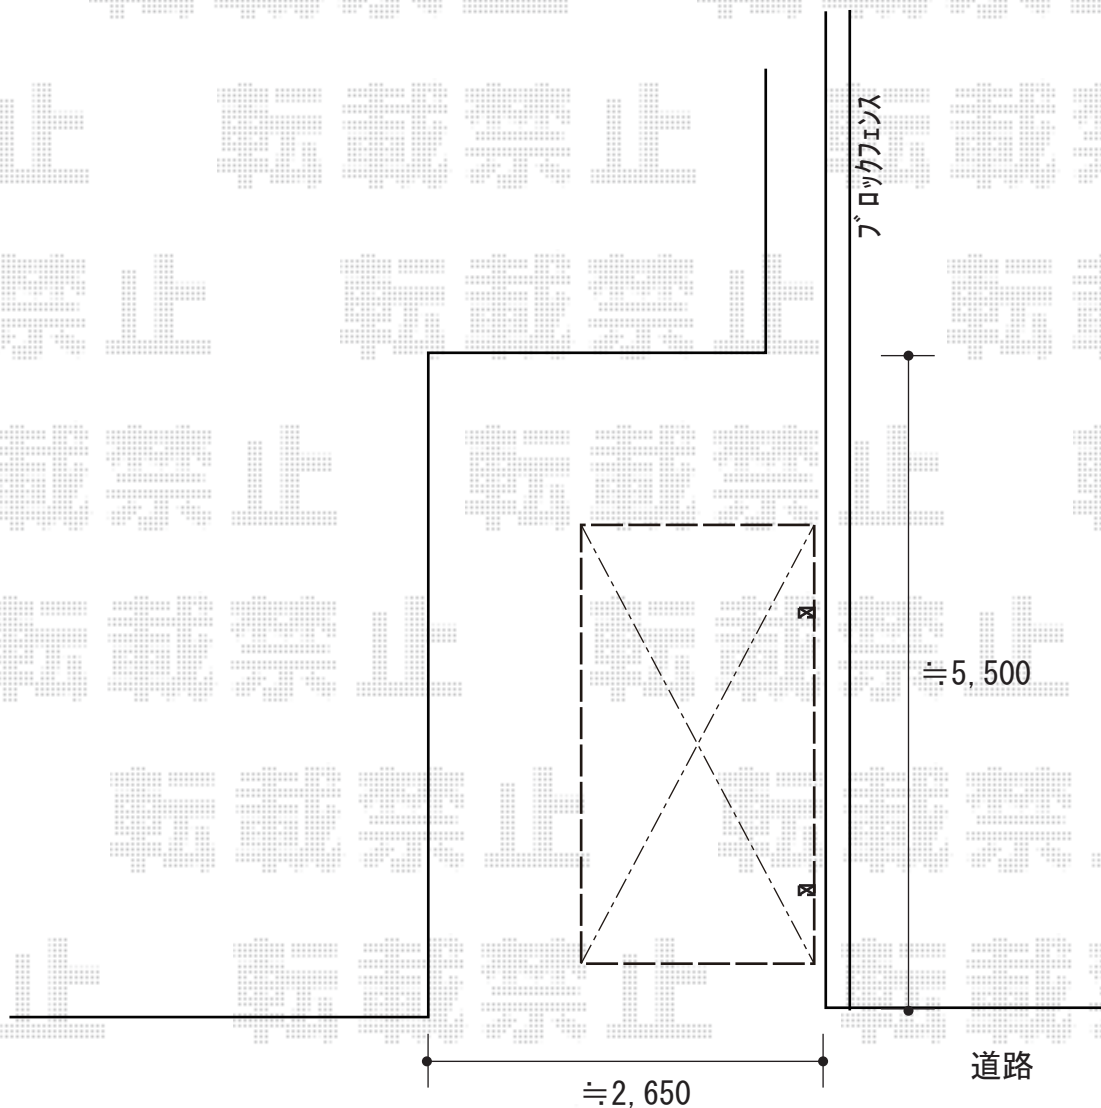

# サイクルポート 施工概略図

YKK AP レイナポートグランミニ 積雪～20cm対応  
幅= 2,100mm  
奥行= 2,904mm(4台用)  
色： プラチナステン  
屋根材： 熱線遮断ポリカーボネート(クリアマット)  
柱仕様： ハイルフ仕様 (有効高 約2,350mm)

2019-9-652811

担当者 村上(公)