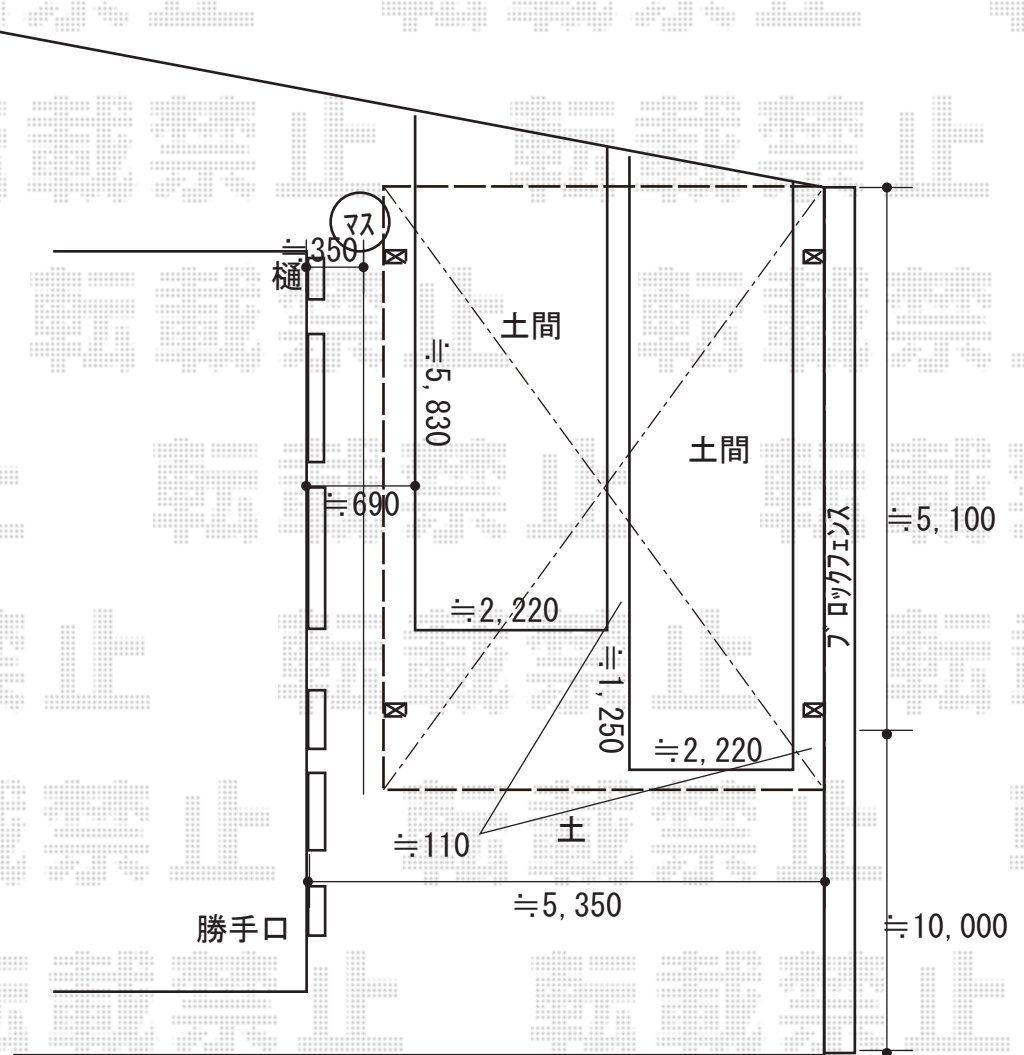

カーポート 施工概略図

LIXIL ネスカR (ラウンドスタイル) ワイド 積雪~20cm対応
 幅= 4,836mm
 奥行= 4,980mm
 色: シャイングレー
 屋根材: ポリカーボネート (クリアマット・すりガラス調)
 柱仕様: 標準柱仕様 (有効高 約2,200mm)

LIXIL ネスカRワイド 屋根材ホルダー 50型用
 色: シャイングレー
 数量: 4セット分×1

2019-9-652837