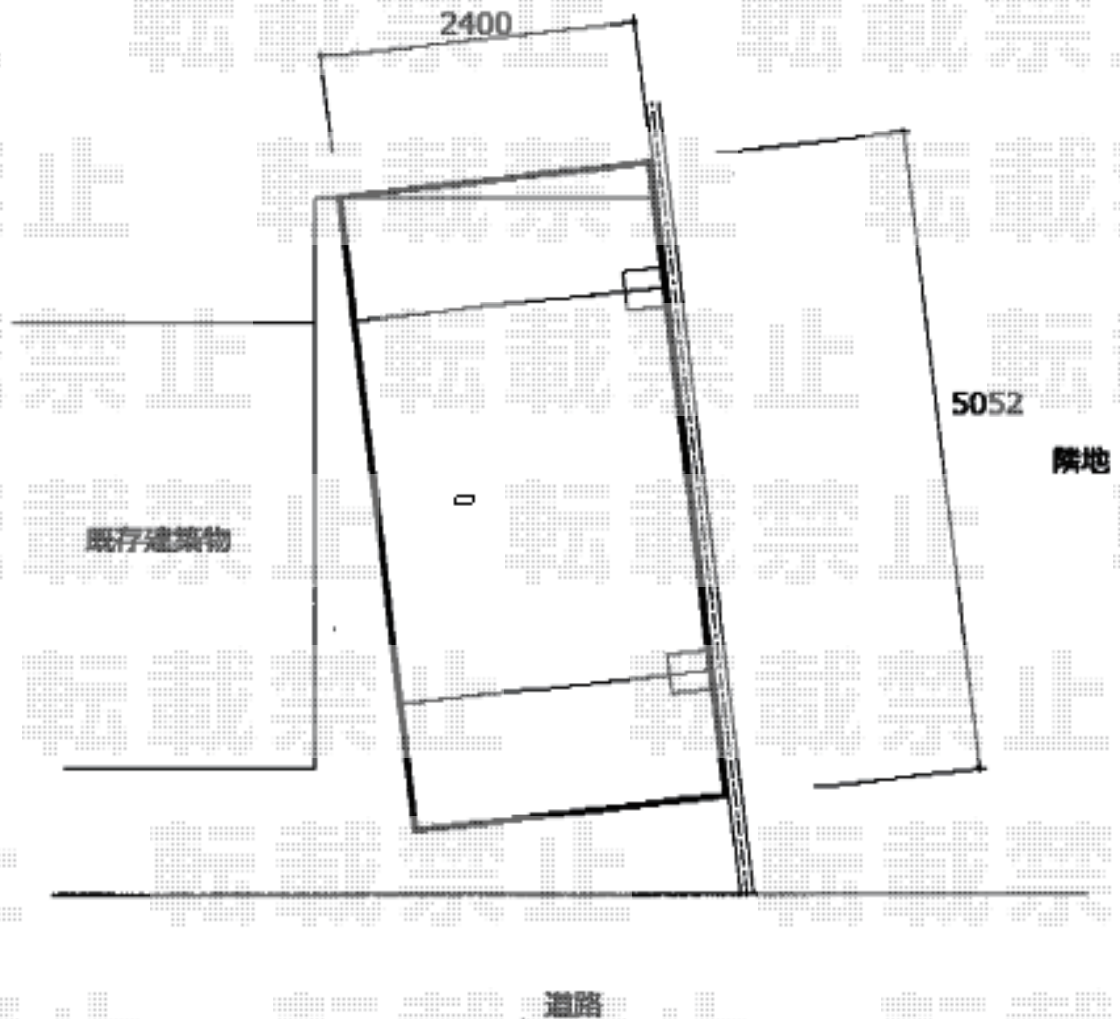

カーポート 施工概略図

Value Select プレシオスポート 積雪~20cm対応
幅= 2,400mm
奥行= 5,052mm
色 : グレースブラウン
屋根材 : ポリカーボネート (ガラスマット)
柱仕様 : 標準柱仕様 (有効高 約1,800mm)

2019-9-652862

担当者

新西