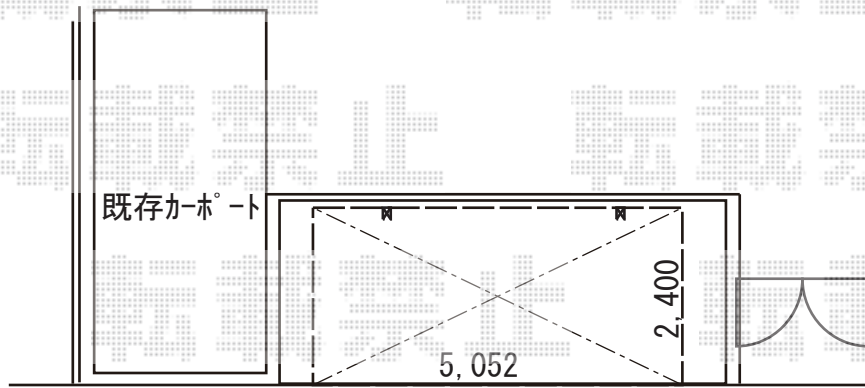

カーポート 施工概略図

Value Select プレシオスポート 積雪～20cm対応
幅= 2,400mm
奥行= 5,052mm
色： チャコールブラック
屋根材： ポリカーボネート（ガラスマット）
柱仕様： ハイルフ柱仕様（有効高 約2,250mm）

2019-9-652865

担当者

新西