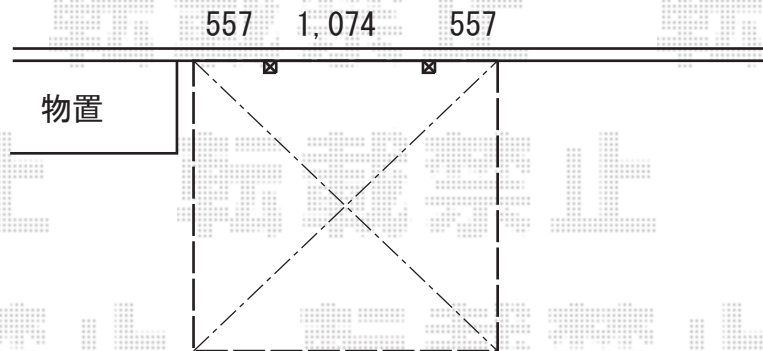

サイクルポート 施工概略図

Value Select プレシオスポート ミニ 積雪~20cm対応
幅= 2,100mm
奥行= 2,188mm(3台用)
色: ノーブルステン
屋根材: ポリカーボネート (ガラスマット)
柱仕様: 標準柱仕様 (有効高 約1,814mm)

2019-9-652907

担当者

伊野