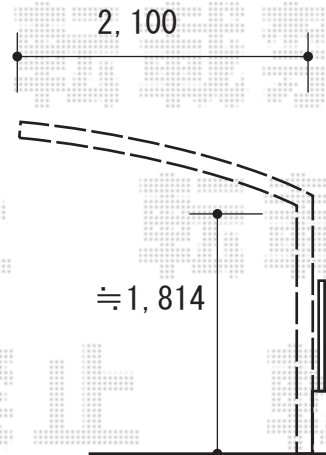

サイクルポート 施工概略図

Value Select プレシオスポート ミニ 積雪~20cm対応
幅= 2,100mm
奥行= 2,188mm(3台用)
色: ノーブルステン
屋根材: ポリカーボネート (ガラスマット)
柱仕様: 標準柱仕様 (有効高 約1,814mm)

2019-9-652907

担当者

伊野