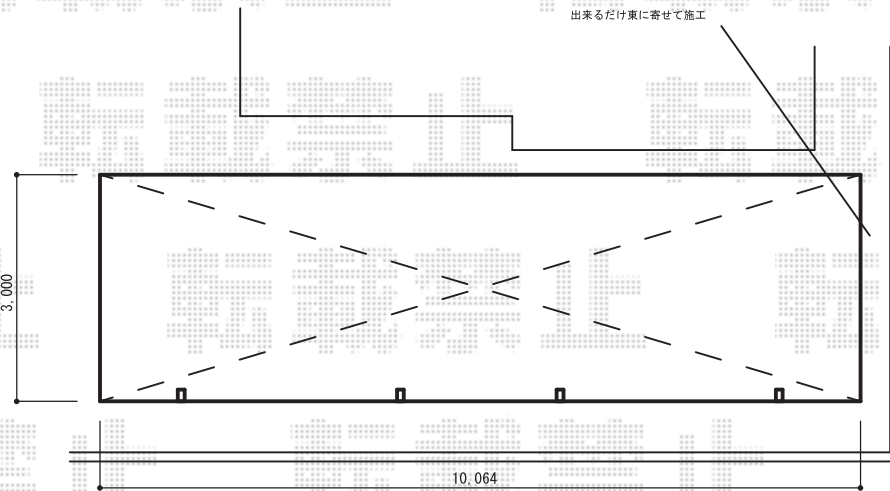

カーポート 施工概略図

YKK AP エフルージュグラン 縦連棟 積雪~20cm対応
幅= 3,027mm
奥行= 10,064mm
色: プラチナステン
屋根材: 熱線遮断ポリカーボネート(クリアマット)
柱仕様: ハイルフ柱仕様(有効高 約2,350mm)