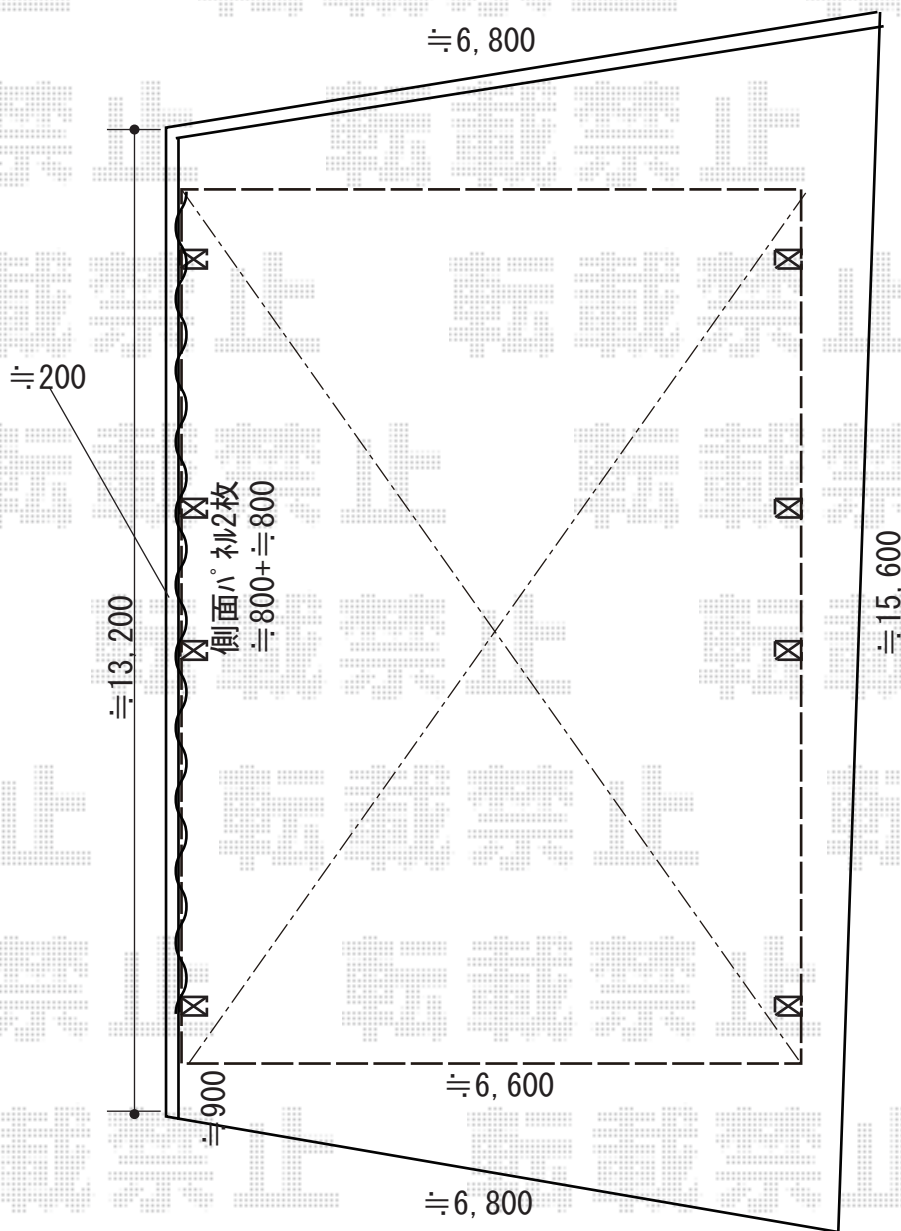

カーポート 施工概略図

LIXIL ネスカR (ラウンドスタイル) ワイド 縦連棟 積雪~20cm対応
幅= 5,442mm
奥行= 9,922mm
色 : オータムブラウン
屋根材 : ポリカーボネート (クリアブルー)
柱仕様 : ロング柱25仕様 (有効高 約2,500mm)

LIXIL ネスカR ワイド 縦連棟 サイドパネル*片側2段
奥行サイズ : L : 50用+50用
高さ= H800+H800*2段
色 : オータムブラウン
パネル材 : ポリカーボネート (クリアマット・すりガラス調)
柱仕様 : ロング柱25仕様/間柱2本