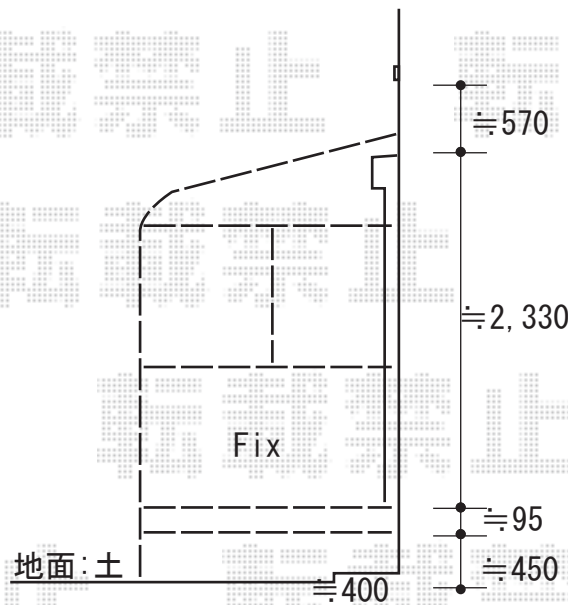

エクステリア工事 施工概略図

LIXIL サニージュ R型 床納まり ランマ無 積雪～20cm対応  
 寸法= 間口 関東1.5間 (2,730mm) × 出幅 6尺 (1,785mm)  
 正面ユニット： テラス (4枚建) \*網戸  
 側面ユニット： 【両側】 ガラスルーバー窓  
 色： シャイングレー  
 屋根材： 熱線吸収ポリカーボネート (クリアマットS・すりガラス調)  
 床材： 人工木仕様 (クリエラスクA)  
 ガラス仕様： ガラス (透明5mm)  
 施工方法： 上止め仕様  
 柱仕様： 床長尺床上標準仕様  
 オプション： 吊下げ物干しAセット 標準2本入り・吊下げ物干し取付け桟×2セット