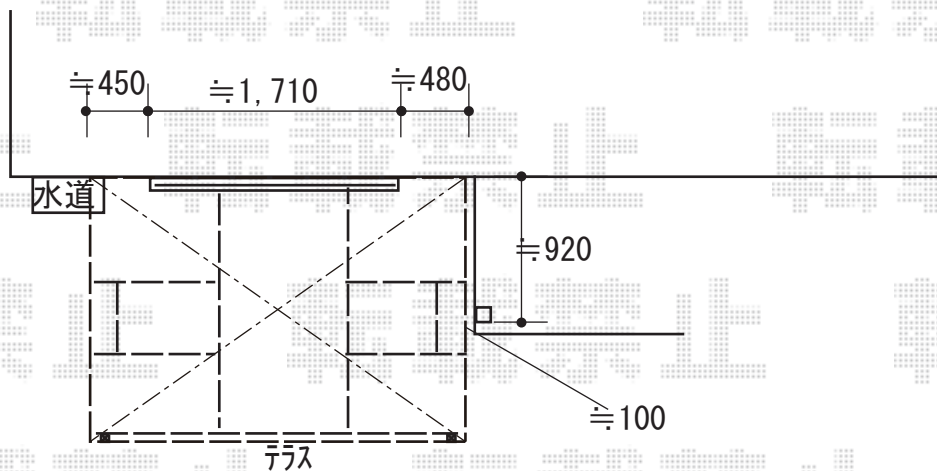

エクステリア工事 施工概略図

LIXIL サニージュ R型 床納まり ランマ無 積雪～20cm対応  
 寸法= 間口 関東1.5間 (2,730mm) × 出幅 6尺 (1,785mm)  
 正面ユニット： テラス (4枚建) \*網戸  
 側面ユニット： 【両側】 ガラスルーバー窓  
 色： シャイングレー  
 屋根材： 熱線吸収ポリカーボネート (クリアマットS・すりガラス調)  
 床材： 人工木仕様 (クリエラスクA)  
 ガラス仕様： ガラス (透明5mm)  
 施工方法： 上止め仕様  
 柱仕様： 床長尺床上標準仕様  
 オプション： 吊下げ物干しAセット 標準2本入り・吊下げ物干し取付け桟×2セット