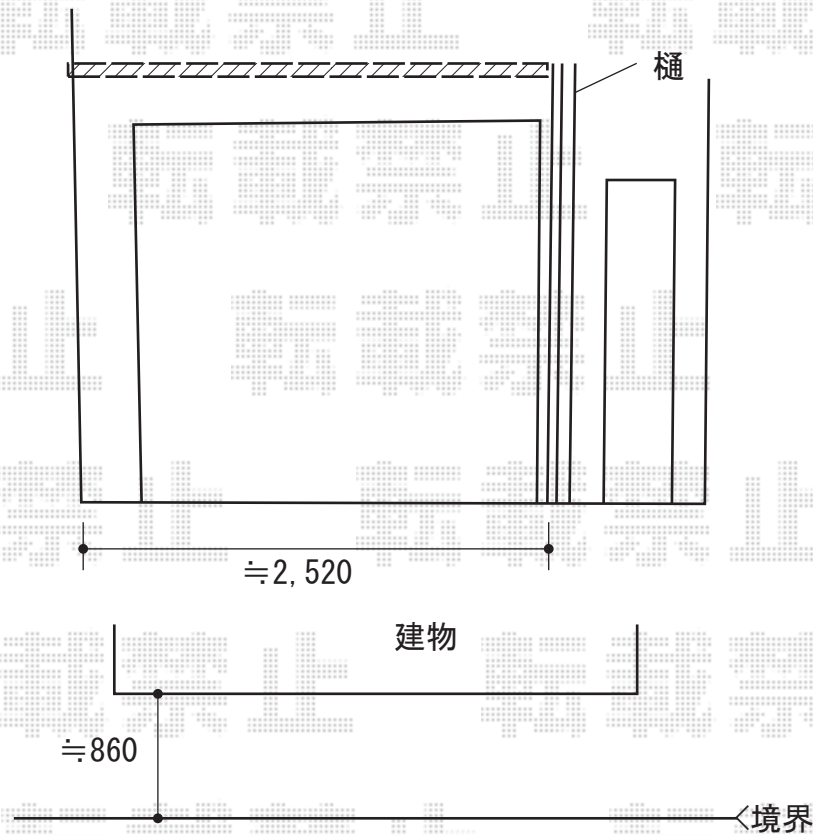

テラス屋根 施工概略図

LIXIL 【1階設置】スピーネ F型 ルーフタイプ 単体 積雪～20cm対応
間口= 関東間1.5間（柱芯々2,530mm 屋根幅2,750mm）
出幅= 3尺（885mm）
色： シャイングレー
屋根材： ポリカーボネート（クリアマット・すりガラス調）
柱仕様： 柱無しタイプ
施工方法： 下止め

2019-9-653008

担当者

中島