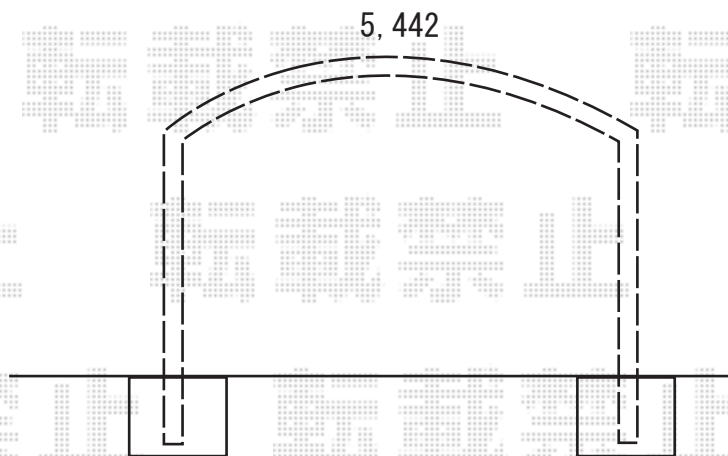

カーポート 施工概略図

LIXIL ネスカR (ラウンドスタイル) ワイド 積雪~20cm対応
幅= 5,442mm
奥行= 5,686mm
色: シャイングレー
屋根材: ポリカーボネート (クリアブラウン)
柱仕様: ロング柱25仕様 (有効高 約2,500mm)

2019-9-653019

担当者

新西