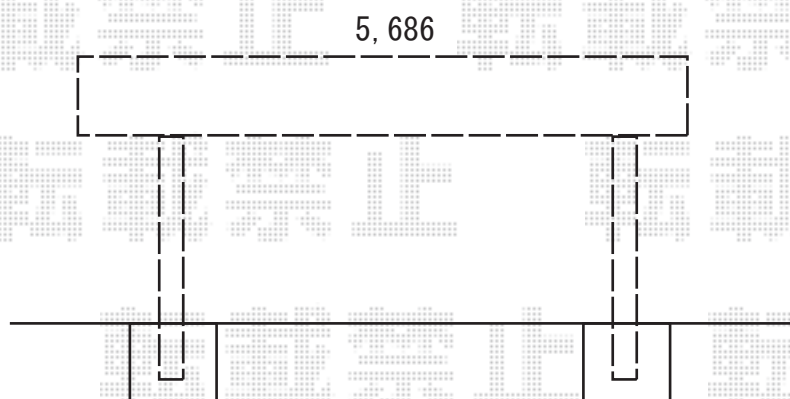

カーポート 施工概略図

LIXIL ネスカR (ラウンドスタイル) ワイド 積雪~20cm対応
幅= 5,442mm
奥行= 5,686mm
色: シャイングレー
屋根材: ポリカーボネート (クリアブラウン)
柱仕様: ロング柱25仕様 (有効高 約2,500mm)

2019-9-653019

担当者

新西