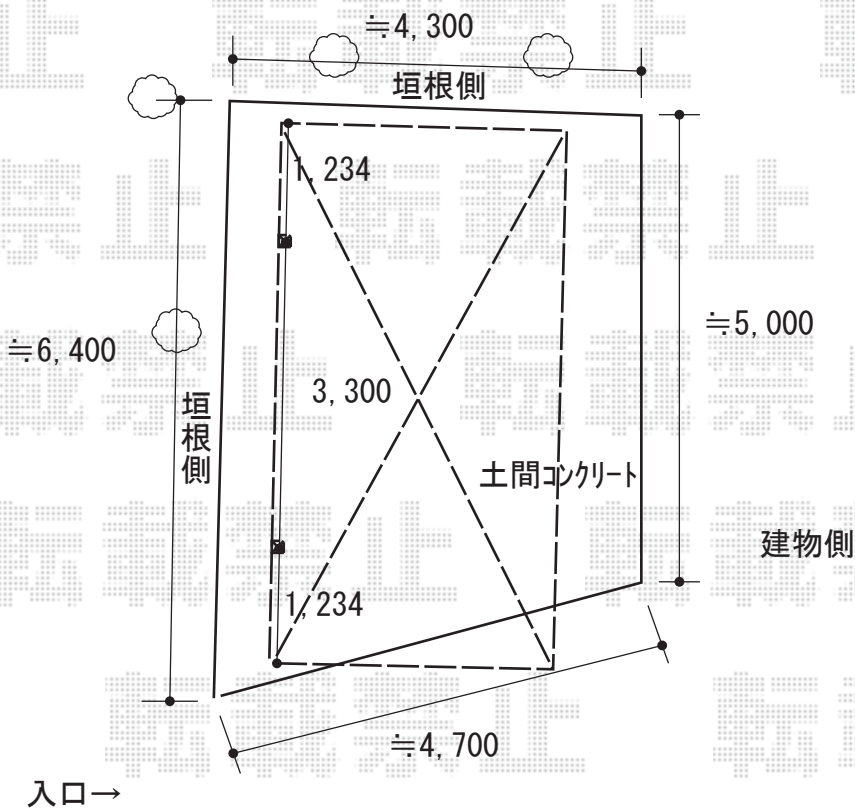

カーポート 施工概略図

YKK AP レイナポートグラン 積雪～20cm対応  
幅= 3,000mm  
奥行= 5,768mm  
色： カームブラック  
屋根材： 熱線遮断ポリカーボネート（アースブルーマット調）  
柱仕様： 標準柱仕様（有効高 約2,000mm）

2019-9-653071

担当者

新西