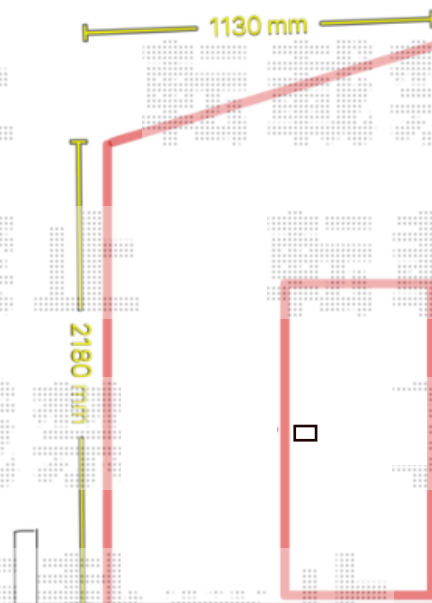

## ストックヤード 施工概略図

三協アルミ オイトック アルミパネル囲い 片ドアタイプ 単体 積雪～20cm対応  
間口= 関東間1.5間 (2,730mm)  
出幅= 4尺 (1,130mm)  
高さ= 7尺  
色: ホワイト  
屋根材: ポリカーボネート (ブラウンスモーク)  
囲い材: スパンドレル (ホワイト)  
側面ユニット(外観左/外観右): 外観左 はめ殺し/外観右 ドア (外観右吊り元)